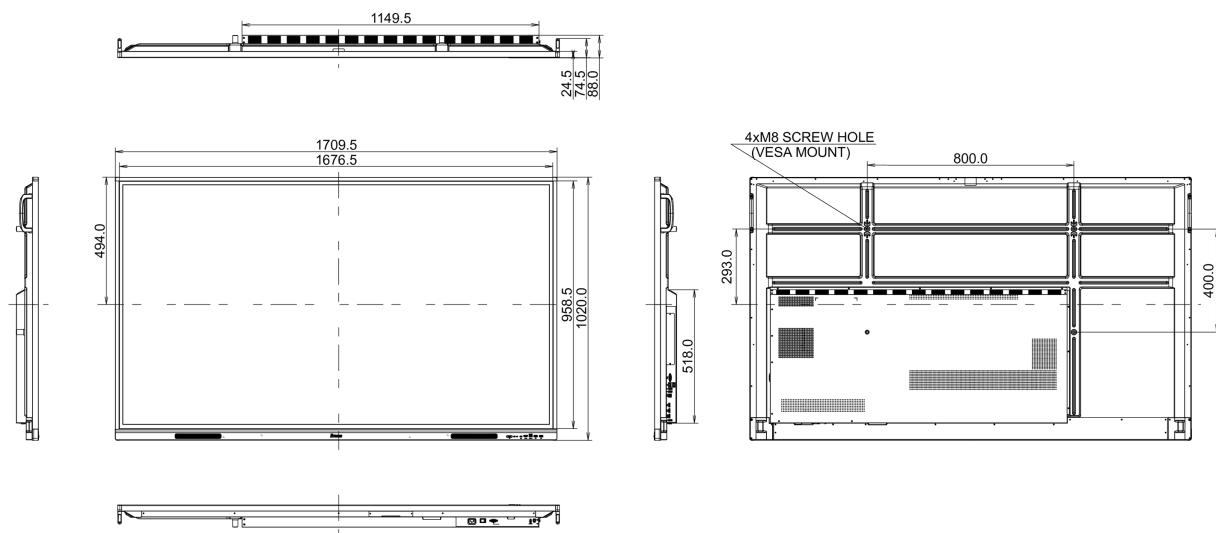

## 10 ROZMĚRY / HMOTNOST

<b>Rozměry výrobku Š x V x D</b>	1709.5 x 1020 x 88mm
<b>Rozměry balení Š x V x D</b>	1863 x 1140 x 225mm
<b>Váha (bez balení)</b>	47.3kg
<b>Váha (s balením)</b>	60.6kg
<b>EAN code</b>	4948570123704