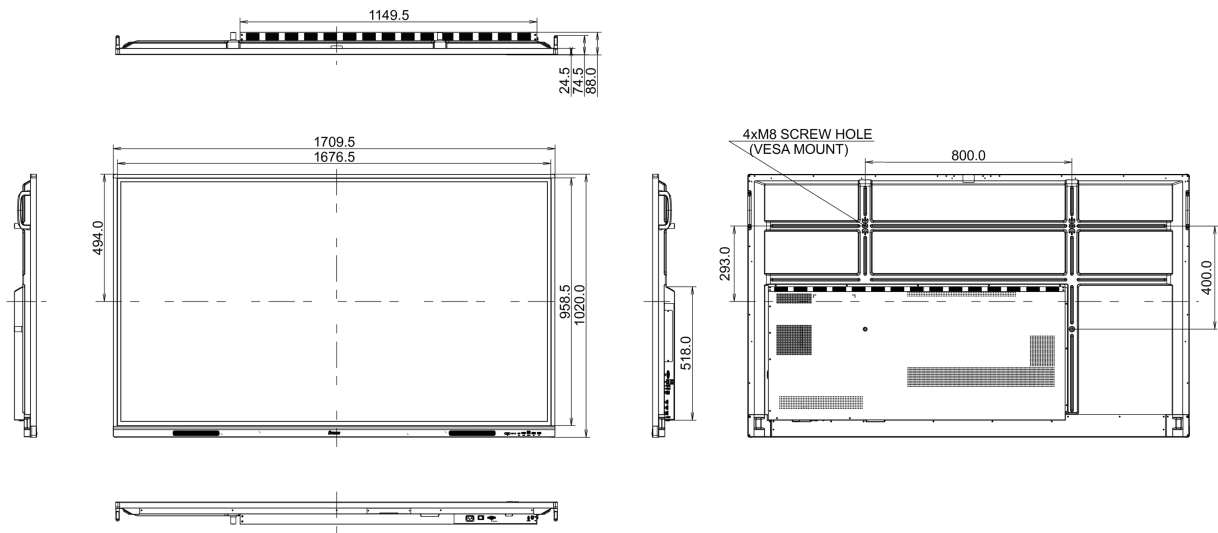

## 10 DIMENSIONES / PESO

Producto dimensiones W x H x D	1709.5 x 1020 x 88mm
Dimensiones de la caja (ancho x alto x fondo)	1863 x 1140 x 225mm
Peso (sin caja)	47.3kg
Peso (con caja)	60.6kg
Código EAN	4948570123704