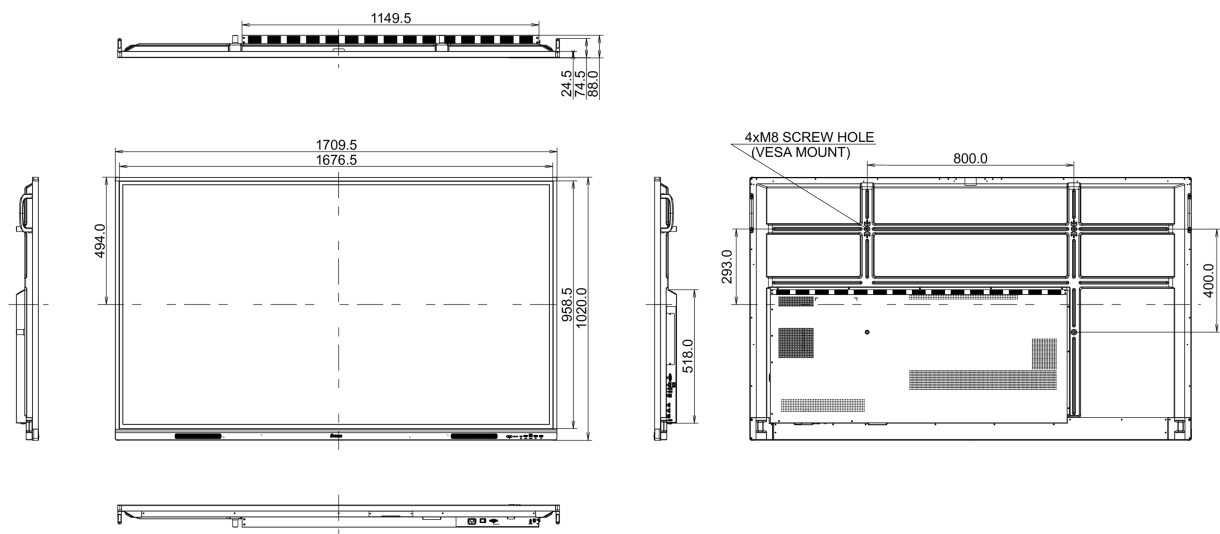

Előírások	CB, CE, TÜV-Bauart, EAC, RoHS támogatás, ErP, WEEE, HATÓTÁVOLSÁG, EPA 8.0
REACH SVHC	0,1% felett: Vezet

10 MÉRETEK / SÚLY

Termék méretei Sz x H x M	1709.5 x 1020 x 88mm
Doboz mértéi Sz x H x M	1863 x 1140 x 225mm
Súly (doboz nélkül)	47.3kg
Súly (dobozzal)	60.6kg
EAN kód	4948570123704