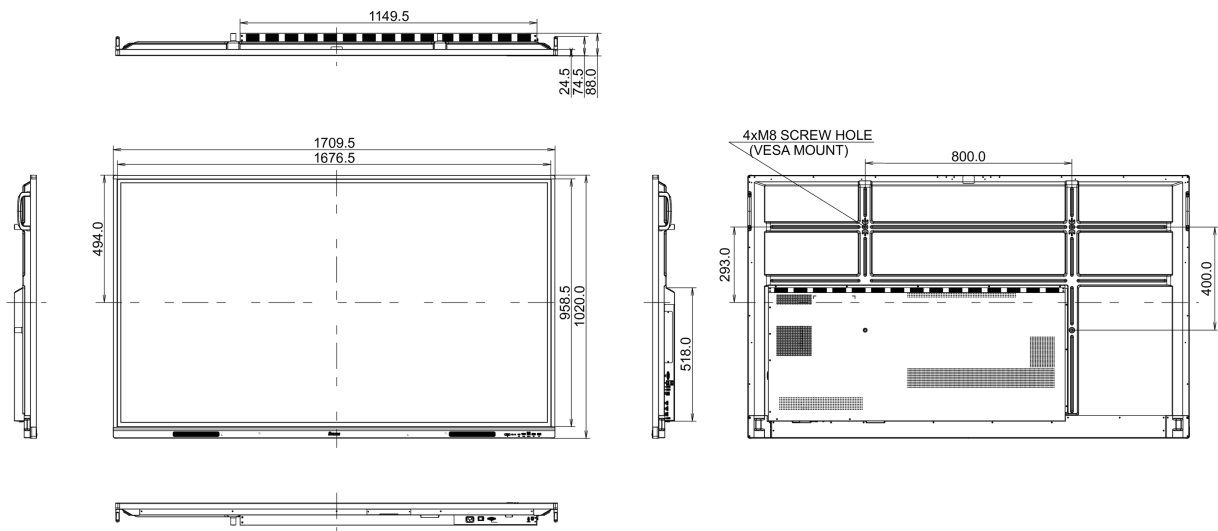

## 10 DIMENSIONI / PESO

<b>Prodotti dimensioni L x H x P</b>	1709.5 x 1020 x 88mm
<b>Box dimensioni L x H x P</b>	1863 x 1140 x 225mm
<b>Peso (netto)</b>	47.3kg
<b>Peso (lordo)</b>	60.6kg
<b>EAN code</b>	4948570123704