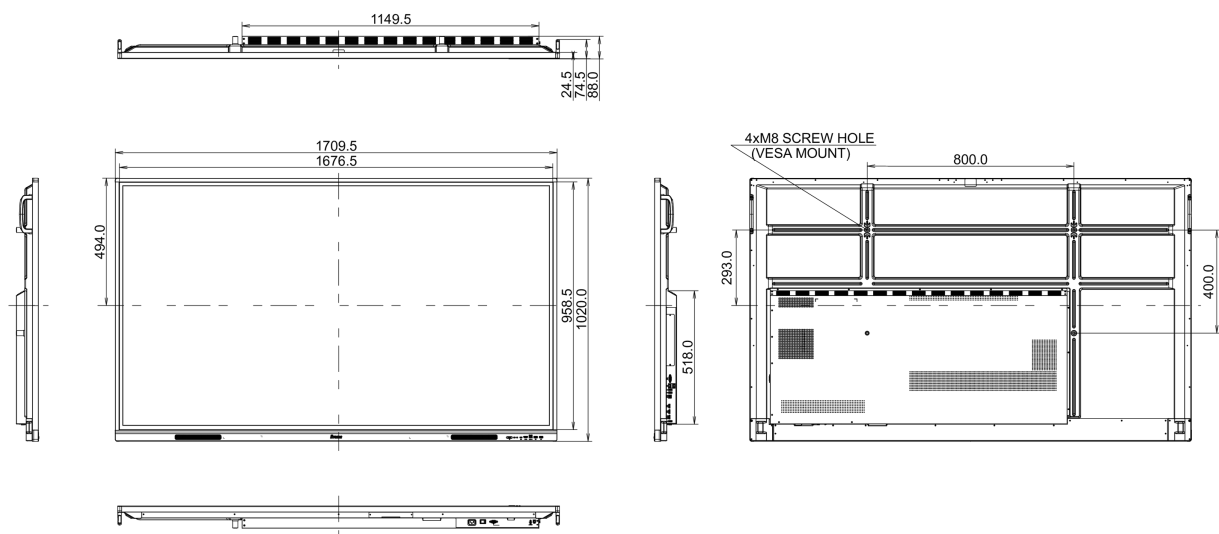

## 10 AFMETINGEN / GEWICHT

Product afmetingen B x H x D	1709.5 x 1020 x 88mm
Doos afmetingen B x H x D	1863 x 1140 x 225mm
Gewicht (zonder doos)	47.3kg
Gewicht (inclusief doos)	60.6kg
EAN code	4948570123704