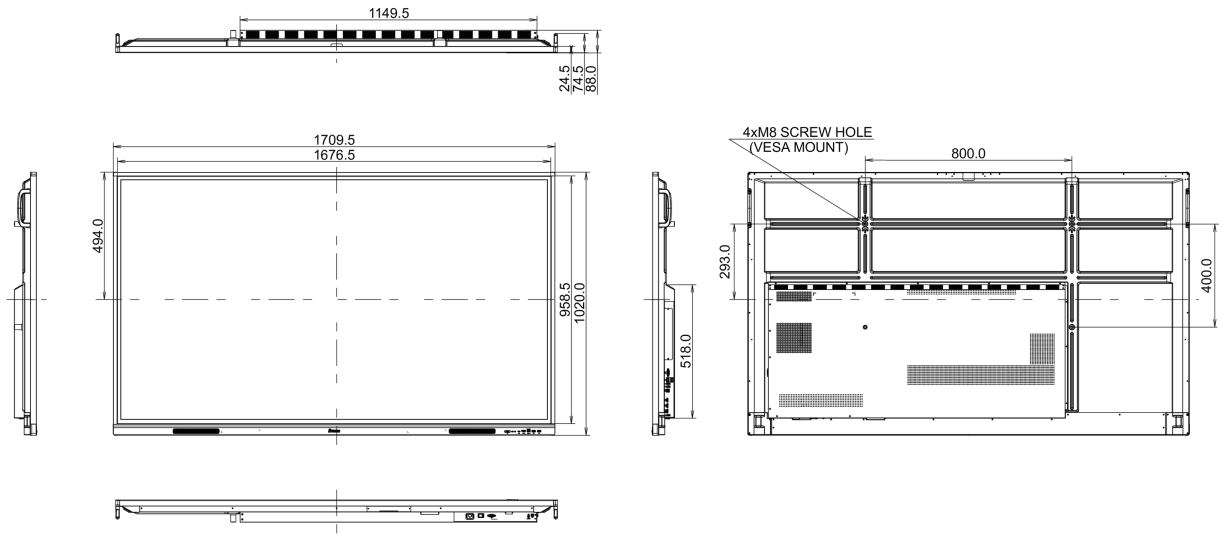

10 ÖLÇÜLER / AĞIRLIK

Ürün boyutları G x Y x D	1709.5 x 1020 x 88mm
Kutu boyutları G x Y x D	1863 x 1140 x 225mm
Ağırlık (kutu hariç)	47.3kg
Ağırlık (kutu ile birlikte)	60.6kg

All trademarks and registered trademarks acknowledged. E & O E. Specification subject to change without notice. All LCD's comply with ISO-9241-307:2008 in connection with pixel defects.