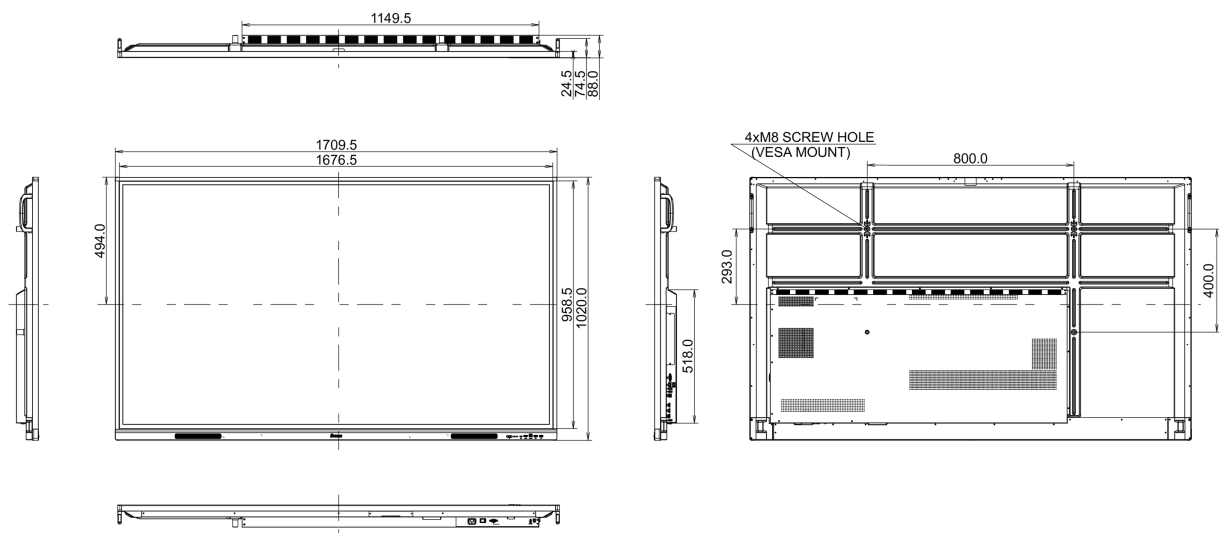

10 РАЗМЕР / ВЕС

Размер продукта Ш x В x Г	1709.5 x 1020 x 88мм
Размер коробки Ш x В x Г	1863 x 1140 x 225мм
Вес (без упаковки)	47.3кг
Вес (с упаковкой)	60.6кг
EAN код	4948570123704

Все товарные знаки и торговые марки являются собственностью их владельцев и они защищены. Ошибки и изменения допускаются. Спецификации могут быть изменены без уведомления. Все LCD мониторы соответствуют стандарту ISO-9241-307:2008 по политике битых пикселей.