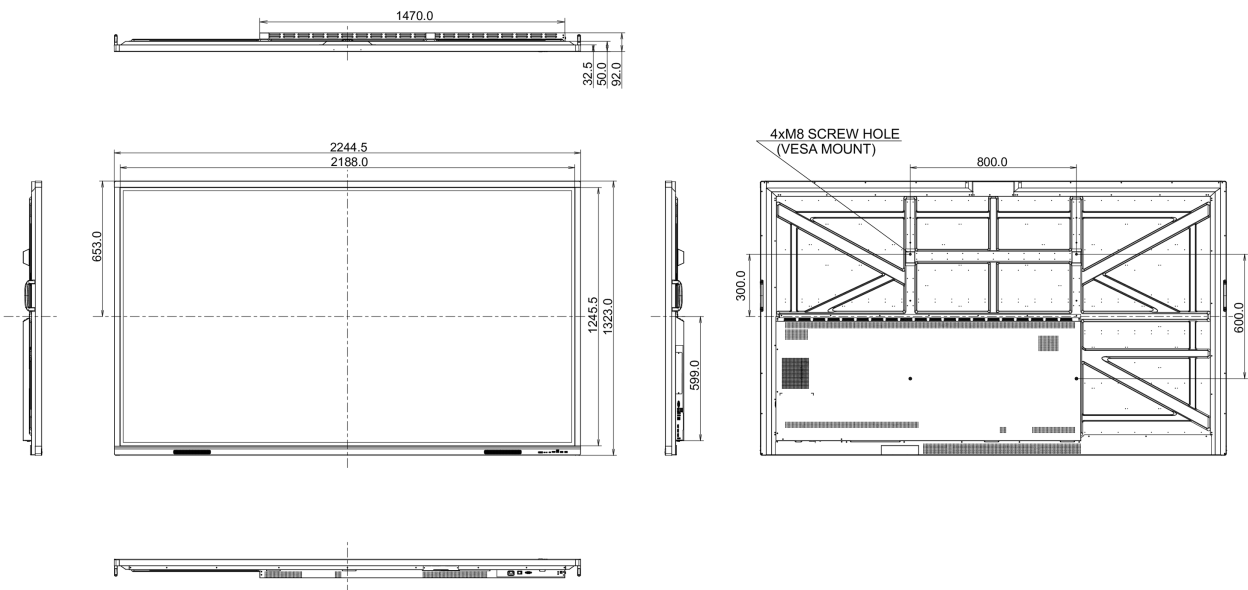

10 ABMESSUNGEN / GEWICHT

Produkt Abmessungen B x H x T	2244.5 x 1323 x 92mm
Verpackung Abmessungen B x H x T	2406 x 1474 x 280mm
Gewicht (ohne Verpackung)	98.5kg
Gewicht (inkl Verpackung)	128.1kg
EAN code	4948570123728