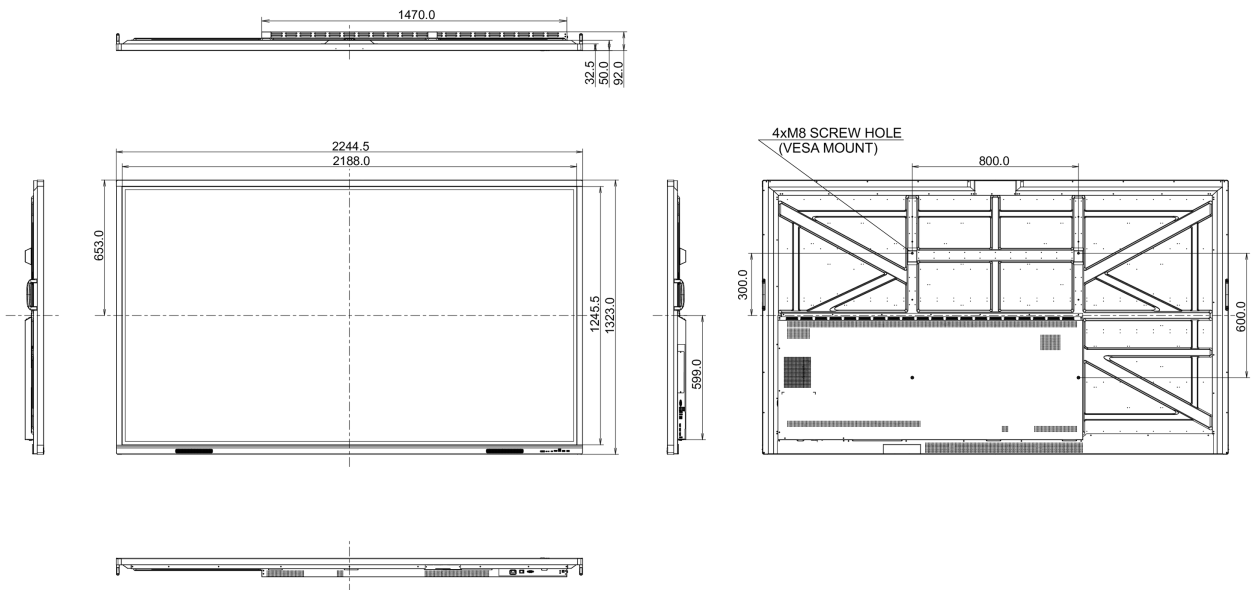

## 10 DIMENSIONES / PESO

Producto dimensiones W x H x D	2244.5 x 1323 x 92mm
Dimensiones de la caja (ancho x alto x fondo)	2406 x 1474 x 280mm
Peso (sin caja)	98.5kg
Peso (con caja)	128.1kg
Código EAN	4948570123728