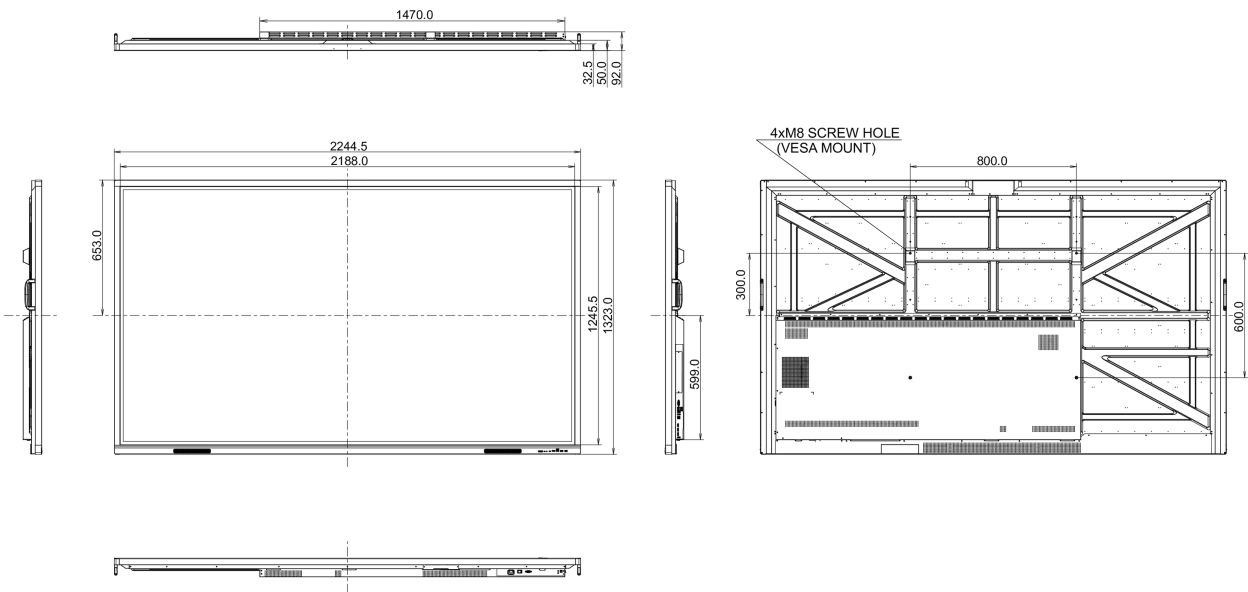

10 DIMENSIONI / PESO

Prodotti dimensioni L x H x P	2244.5 x 1323 x 92mm
Box dimensioni L x H x P	2406 x 1474 x 280mm
Peso (netto)	98.5kg
Peso (lordo)	128.1kg
EAN code	4948570123728

Tutti i marchi e i marchi registrati citati. E & O E. Specifiche soggette a modifiche senza preavviso. Tutti i display LCD è conforme alla norma ISO-9241-307:2008 in connessione con difetti dei pixel.