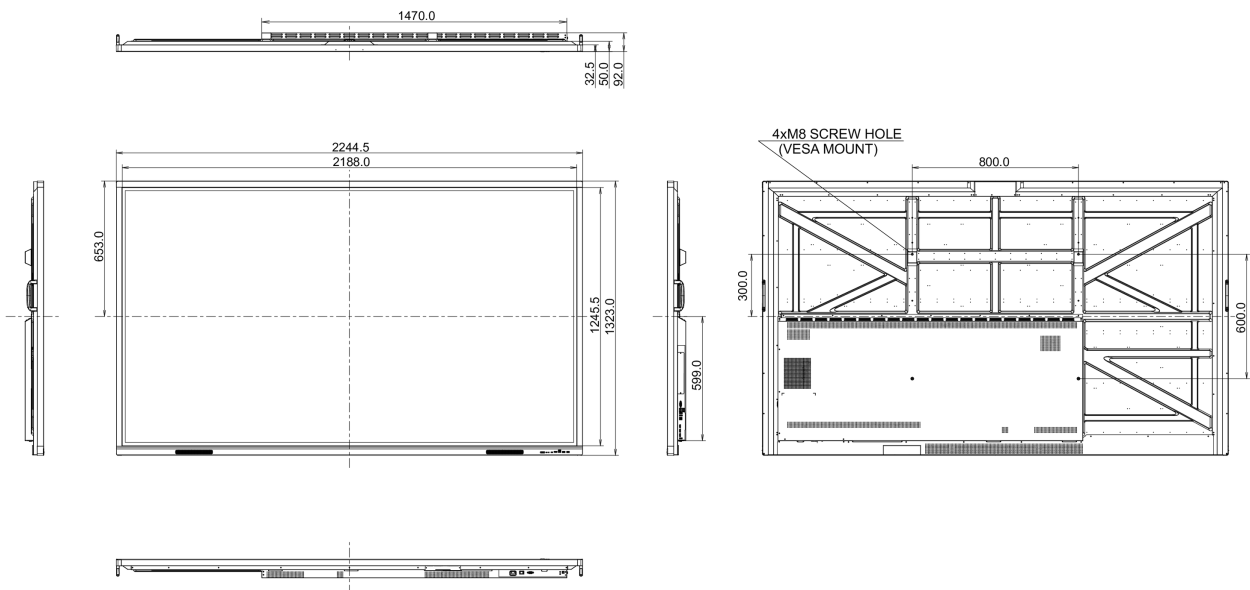

10 AFMETINGEN / GEWICHT

Product afmetingen B x H x D	2244.5 x 1323 x 92mm
Doos afmetingen B x H x D	2406 x 1474 x 280mm
Gewicht (zonder doos)	98.5kg
Gewicht (inclusief doos)	128.1kg
EAN code	4948570123728