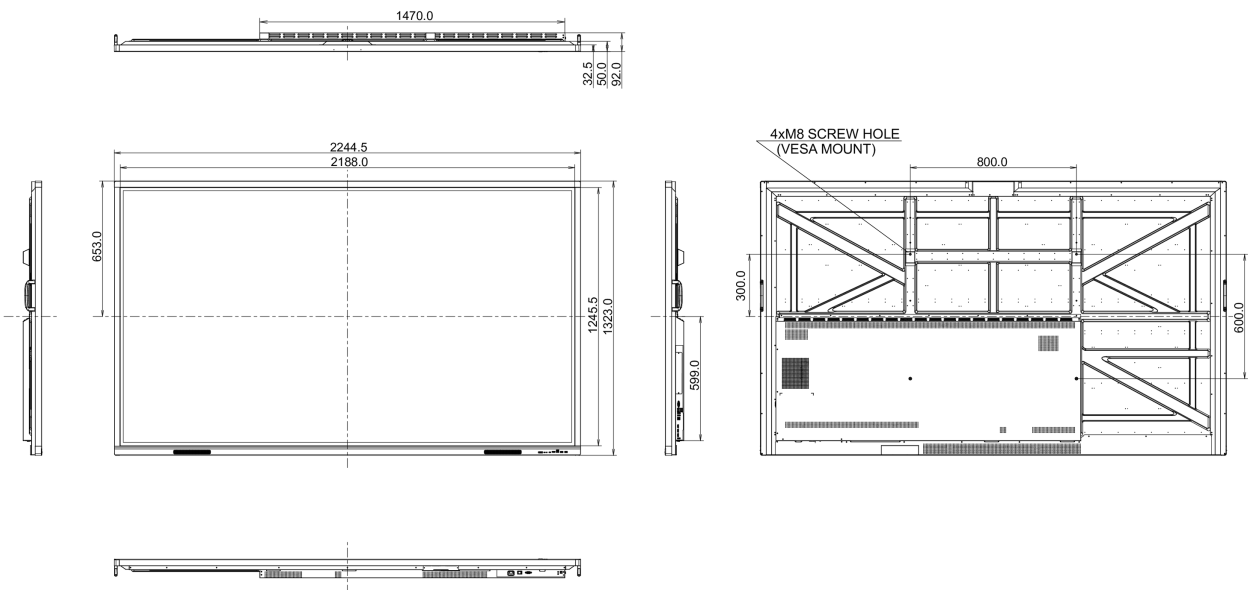

## 10 РАЗМЕР / ВЕС

Размер продукта Ш x В x Г	2244.5 x 1323 x 92мм
Размер коробки Ш x В x Г	2406 x 1474 x 280мм
Вес (без упаковки)	98.5кг
Вес (с упаковкой)	128.1кг
EAN код	4948570123728

Все товарные знаки и торговые марки являются собственностью их владельцев и они защищены. Ошибки и изменения допускаются. Спецификации могут быть изменены без уведомления. Все LCD мониторы соответствуют стандарту ISO-9241-307:2008 по политике битых пикселей.