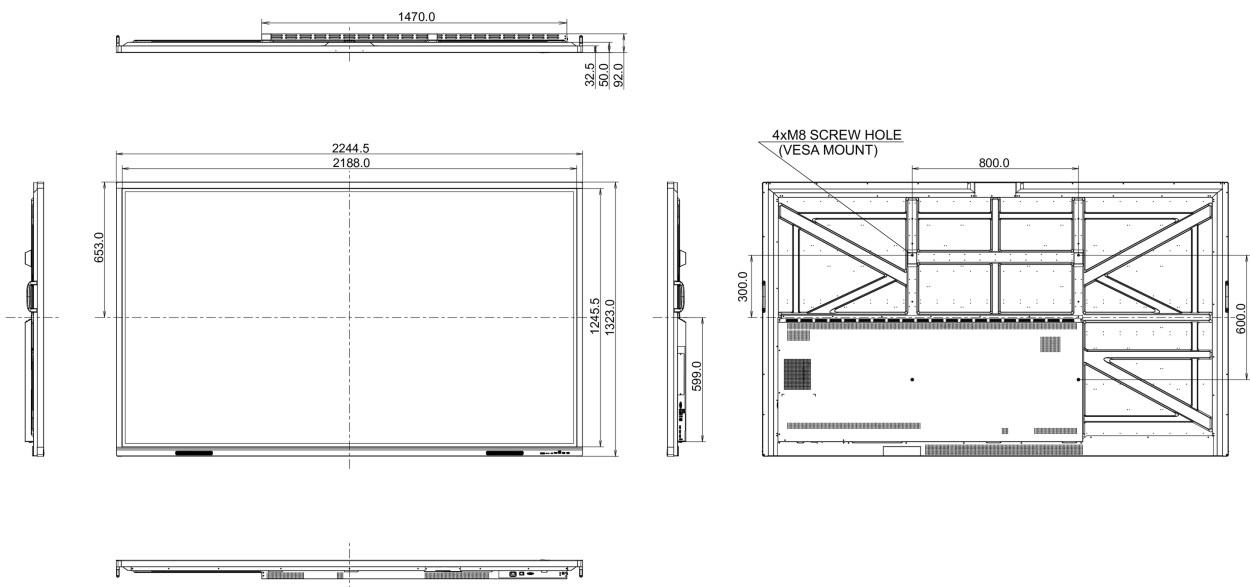

09 ODRŽIVOST

Propisi

CB, CE, TÜV-Bauart, EAC, RoHS podrška, ErP, WEEE, REACH, EPA 8.0

REACH SVHC

iznad 0.1%: Olova

10 DIMENZIJE / TEŽINA

Dimenzije proizvoda Š x V x D

2244.5 x 1323 x 92mm

Dimenzije kutije Š x V x D

2406 x 1474 x 280mm

Težina (bez kutije)

98.5kg

Težina (sa kutijom)

128.1kg

EAN kod

4948570123728

All trademarks and registered trademarks acknowledged. E & O E. Specification subject to change without notice. All LCD's comply with ISO-9241-307:2008 in connection with pixel defects.

© IYAMA CORPORATION. ALL RIGHTS RESERVED