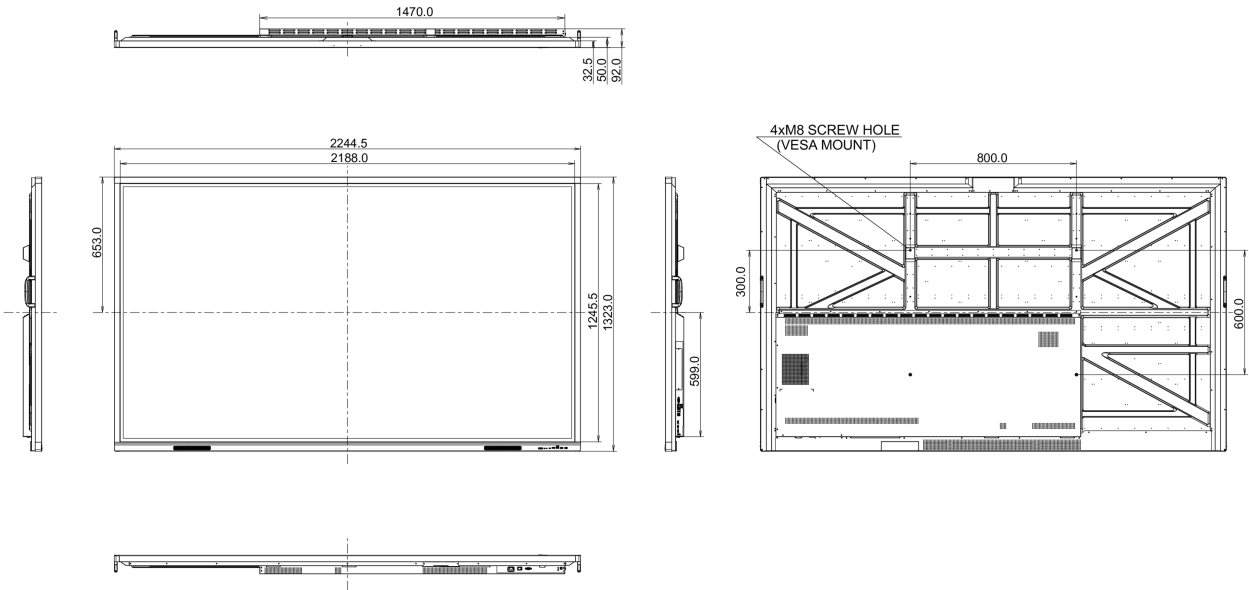

Ürün boyutları G x Y x D	2244.5 x 1323 x 92mm
Kutu boyutları G x Y x D	2406 x 1474 x 280mm
Ağırlık (kutu hariç)	98.5kg
Ağırlık (kutu ile birlikte)	128.1kg

All trademarks and registered trademarks acknowledged. E & O E. Specification subject to change without notice. All LCD's comply with ISO-9241-307:2008 in connection with pixel defects.