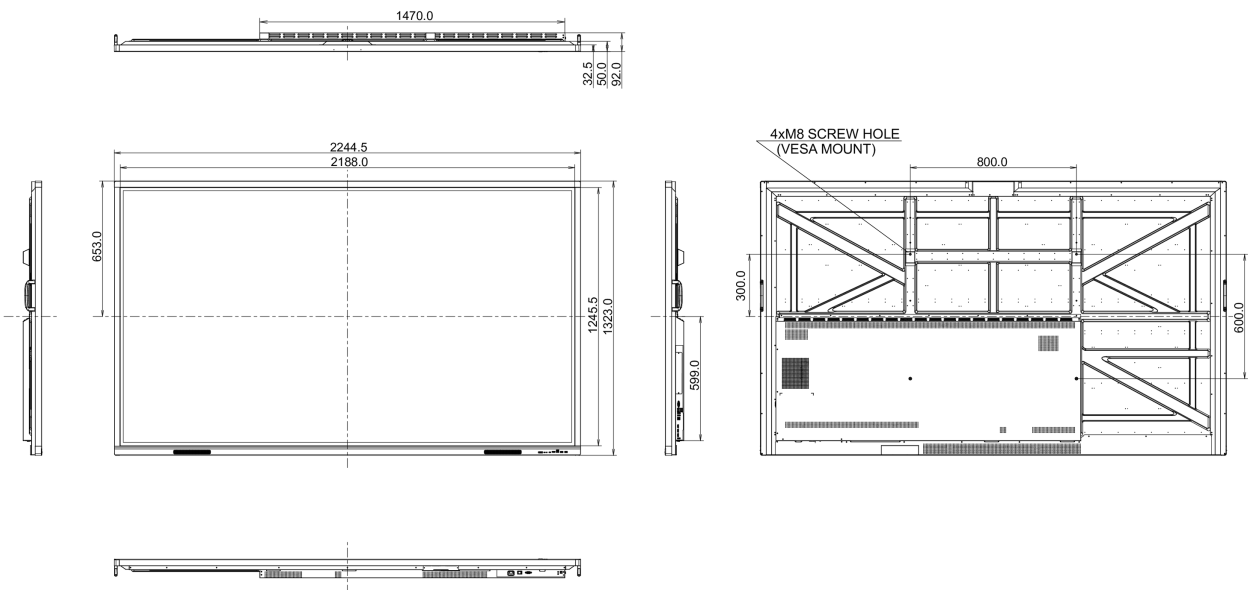

10 РАЗМЕР / ВЕС

Размер продукта Ш x В x Г	2244.5 x 1323 x 92мм
Размер коробки Ш x В x Г	2406 x 1474 x 280мм
Вес (без упаковки)	98.5кг
Вес (с упаковкой)	128.1кг
EAN код	4948570123728

Все товарные знаки и торговые марки являются собственностью их владельцев и они защищены. Ошибки и изменения допускаются. Спецификации могут быть изменены без уведомления. Все LCD мониторы соответствуют стандарту ISO-9241-307:2008 по политике битых пикселей.