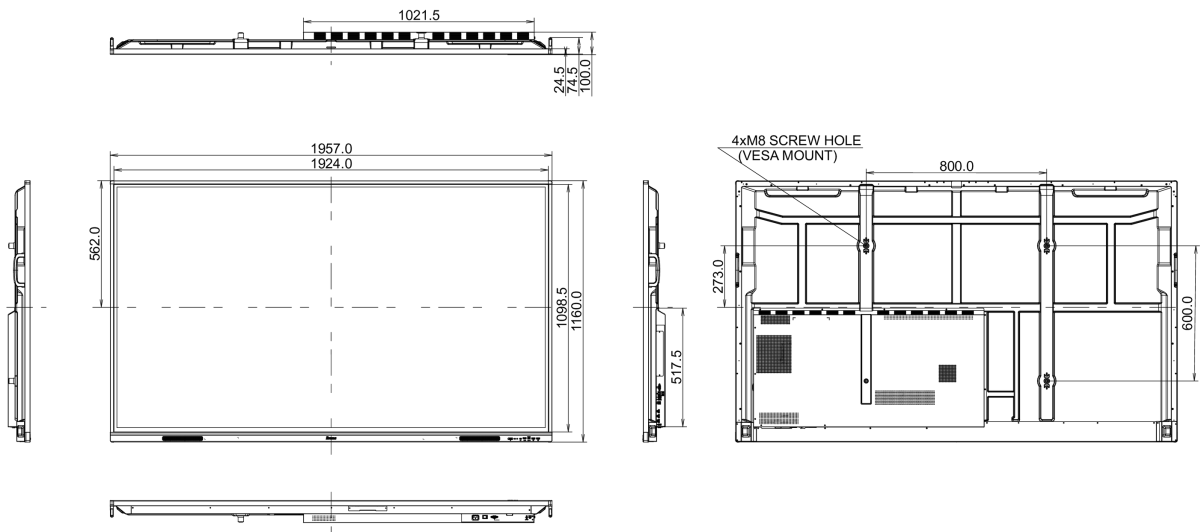

10 DIMENSIONS / POIDS

Dimensions produit L x H x P	1957 x 1160 x 100mm
Dimensions de la boîte L x H x P	2110 x 1283 x 225mm
Poids (sans boîte)	58.6kg
Poids (avec boîte)	75.9kg
Code EAN	4948570123711

Toutes les marques nommées sur ce site sont des marques déposées. Iiyama ne pourra être tenu responsable d'éventuelles erreurs ou omissions contenues sur ce site. Tous les écrans LCD Iiyama sont conformes à la norme ISO-9241-307:2008 pour ce qui concerne les défauts de pixel.