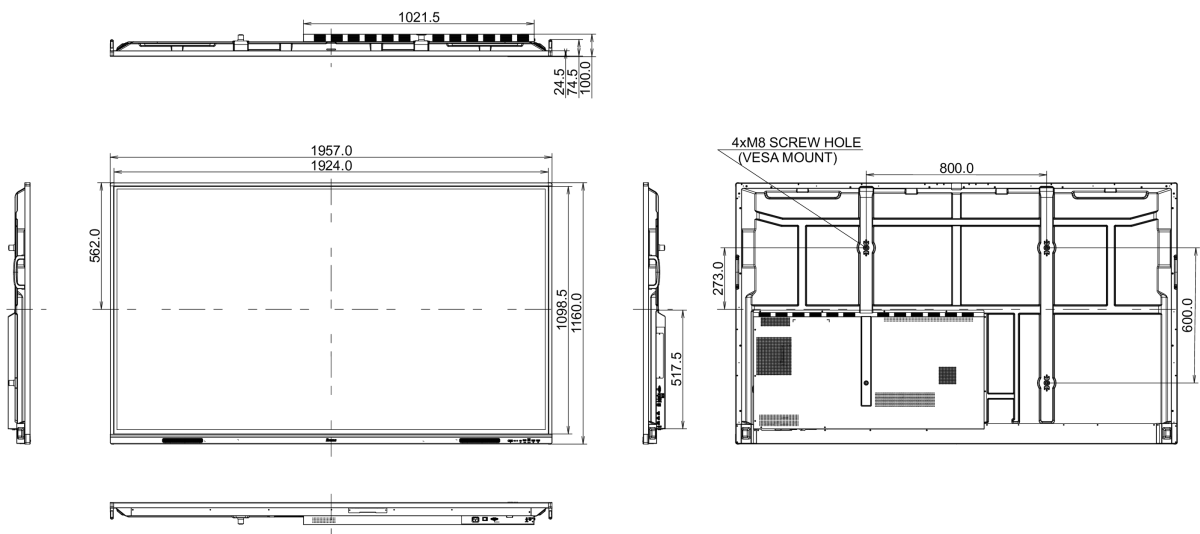

10 AFMETINGEN / GEWICHT

Product afmetingen B x H x D	1957 x 1160 x 100mm
Doos afmetingen B x H x D	2110 x 1283 x 225mm
Gewicht (zonder doos)	58.6kg
Gewicht (inclusief doos)	75.9kg
EAN code	4948570123711