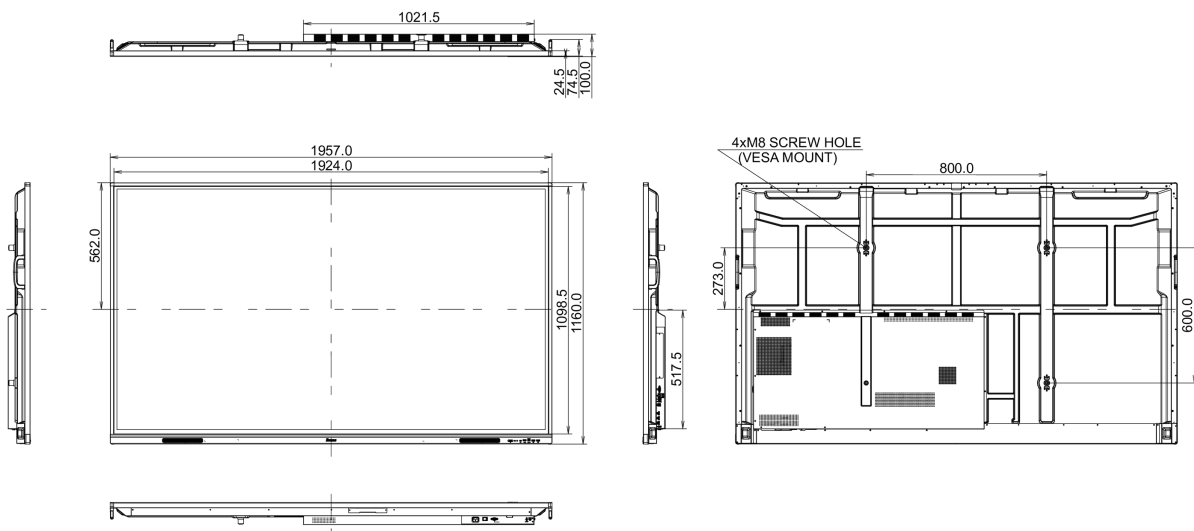

10 ROZMĚRY / HMOTNOST

Rozměry výrobku Š x V x D	1957 x 1160 x 100mm
Rozměry balení Š x V x D	2110 x 1283 x 225mm
Váha (bez balení)	58.6kg
Váha (s balením)	75.9kg
EAN code	4948570123711

Všechny ochranné známky jsou registrovány a chráněny. Vyhrazené právo na změny. Veškeré ploché panely LCD splňují normu ISO-9241-307:2008 v oblasti počtu vadných pixelů.