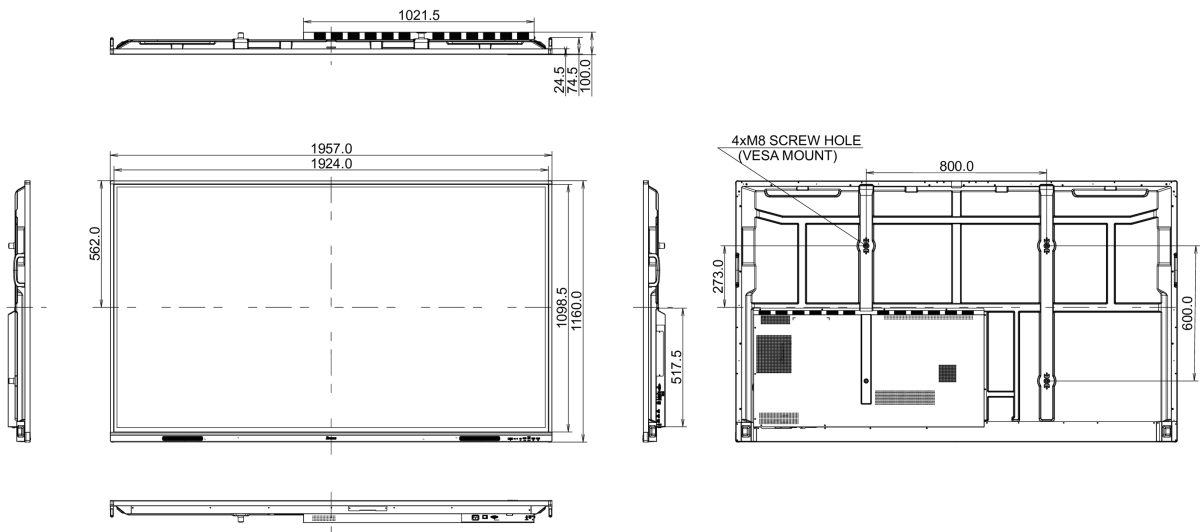

10 ABMESSUNGEN / GEWICHT

Produkt Abmessungen B x H x T	1957 x 1160 x 100mm
Verpackung Abmessungen B x H x T	2110 x 1283 x 225mm
Gewicht (ohne Verpackung)	58.6kg
Gewicht (inkl Verpackung)	75.9kg
EAN code	4948570123711