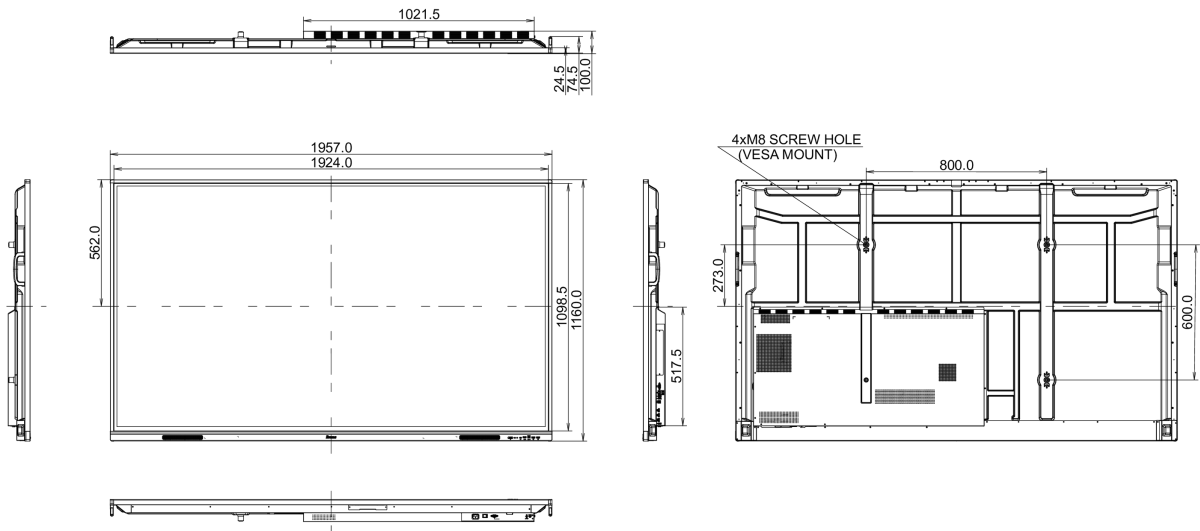

## 10 DIMENSIONES / PESO

Producto dimensiones W x H x D	1957 x 1160 x 100mm
Dimensiones de la caja (ancho x alto x fondo)	2110 x 1283 x 225mm
Peso (sin caja)	58.6kg
Peso (con caja)	75.9kg
Código EAN	4948570123711