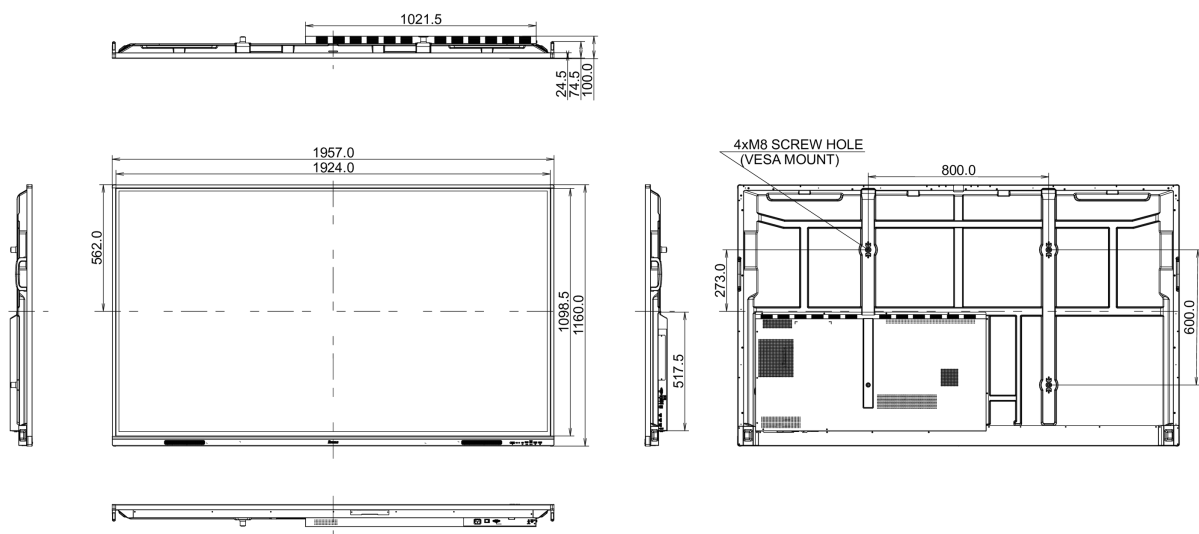

Előírások	CB, CE, TÜV-Bauart, EAC, RoHS támogatás, ErP, WEEE, HATÓTÁVOLSÁG, EPA 8.0
REACH SVHC	0,1% felett: Vezet

10 MÉRETEK / SÚLY

Termék méretei Sz x H x M	1957 x 1160 x 100mm
Doboz mértéi Sz x H x M	2110 x 1283 x 225mm
Súly (doboz nélkül)	58.6kg
Súly (dobozzal)	75.9kg
EAN kód	4948570123711