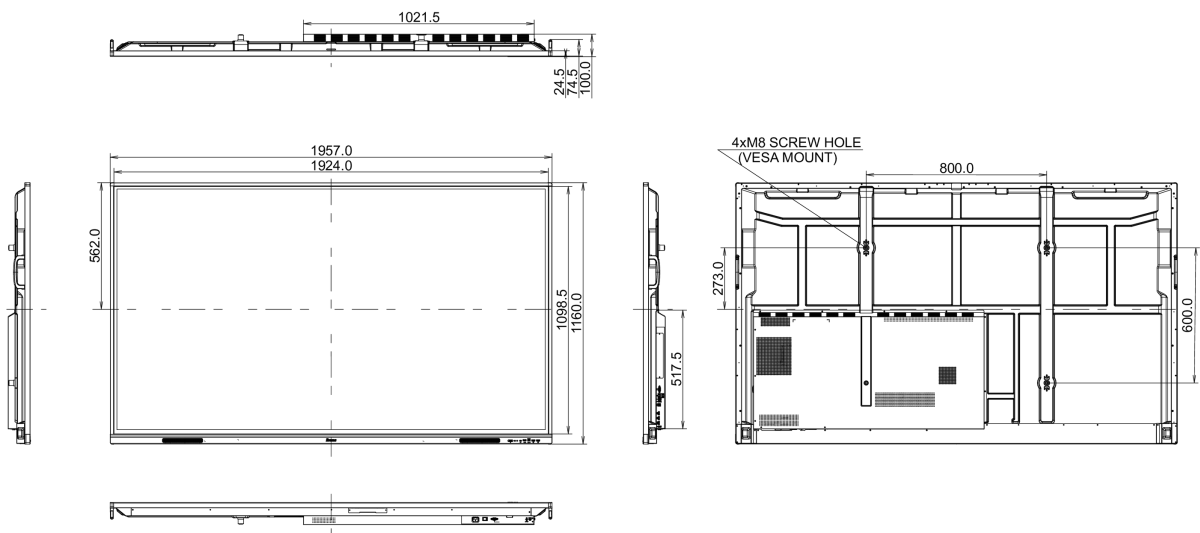

## 10 DIMENSIONI / PESO

<b>Prodotti dimensioni L x H x P</b>	1957 x 1160 x 100mm
<b>Box dimensioni L x H x P</b>	2110 x 1283 x 225mm
<b>Peso (netto)</b>	58.6kg
<b>Peso (lordo)</b>	75.9kg
<b>EAN code</b>	4948570123711