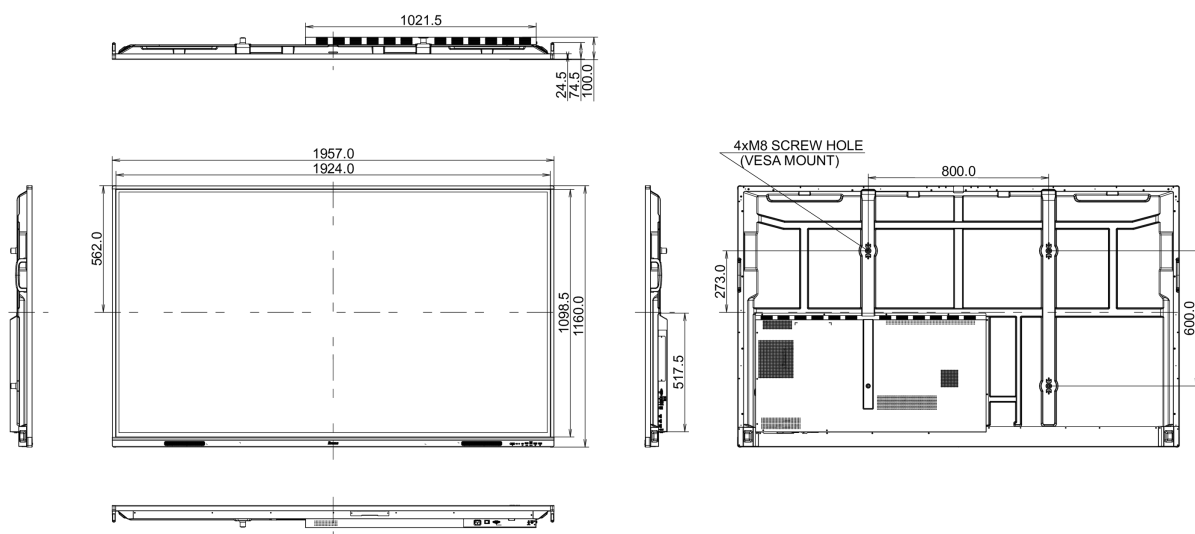

10 AFMETINGEN / GEWICHT

Product afmetingen B x H x D	1957 x 1160 x 100mm
Doos afmetingen B x H x D	2110 x 1283 x 225mm
Gewicht (zonder doos)	58.6kg
Gewicht (inclusief doos)	75.9kg
EAN code	4948570123711