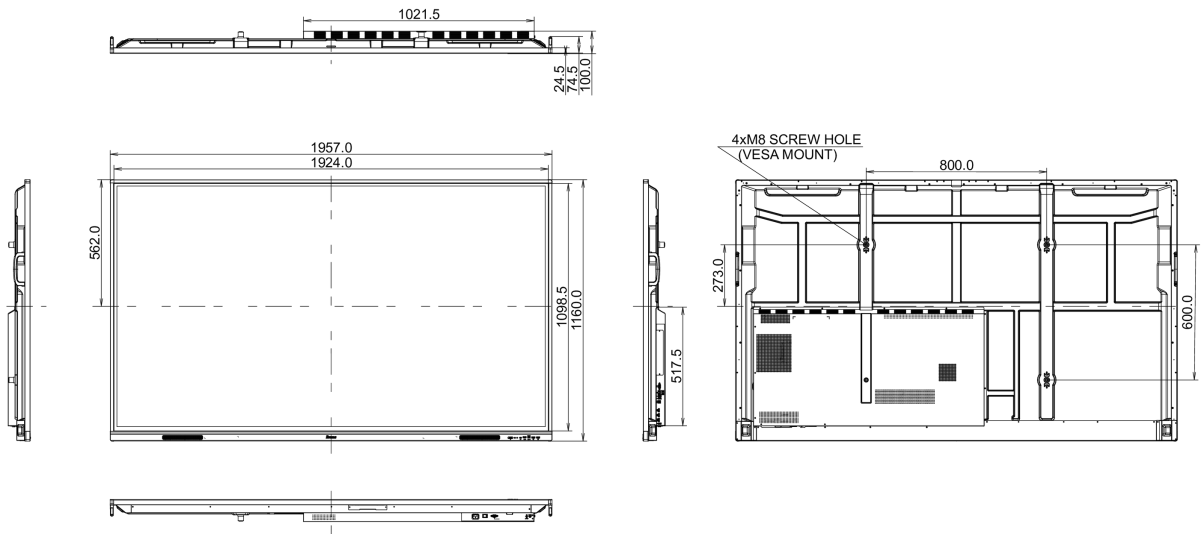

Ürün boyutları G x Y x D	1957 x 1160 x 100mm
Kutu boyutları G x Y x D	2110 x 1283 x 225mm
Ağırlık (kutu hariç)	58.6kg
Ağırlık (kutu ile birlikte)	75.9kg

All trademarks and registered trademarks acknowledged. E & O E. Specification subject to change without notice. All LCD's comply with ISO-9241-307:2008 in connection with pixel defects.