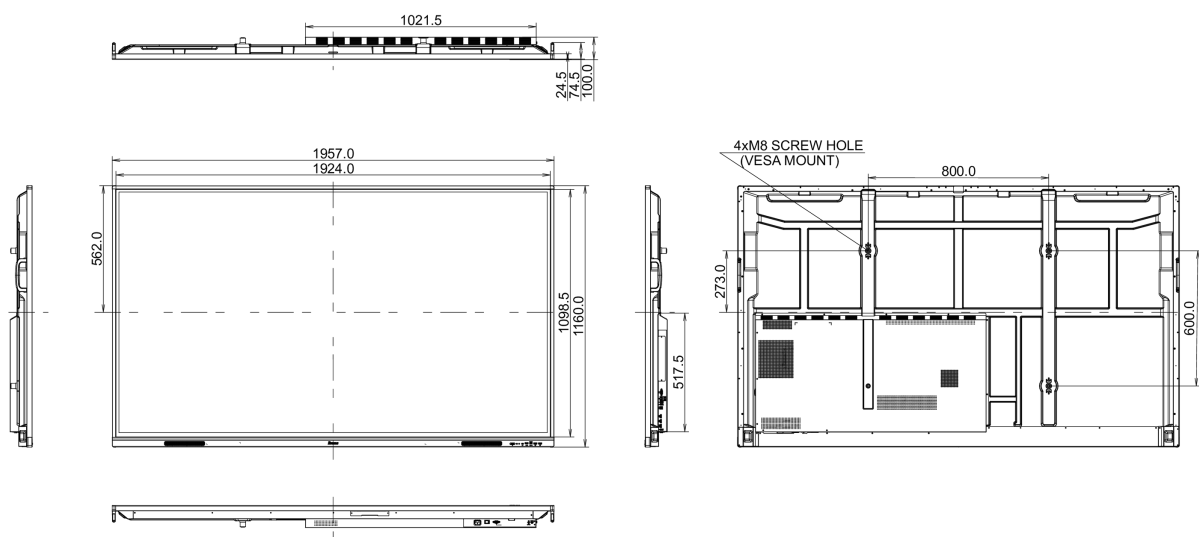

10 РАЗМЕР / ВЕС

Размер продукта Ш x В x Г	1957 x 1160 x 100мм
Размер коробки Ш x В x Г	2110 x 1283 x 225мм
Вес (без упаковки)	58.6кг
Вес (с упаковкой)	75.9кг
EAN код	4948570123711

Все товарные знаки и торговые марки являются собственностью их владельцев и они защищены. Ошибки и изменения допускаются. Спецификации могут быть изменены без уведомления. Все LCD мониторы соответствуют стандарту ISO-9241-307:2008 по политике битых пикселей.