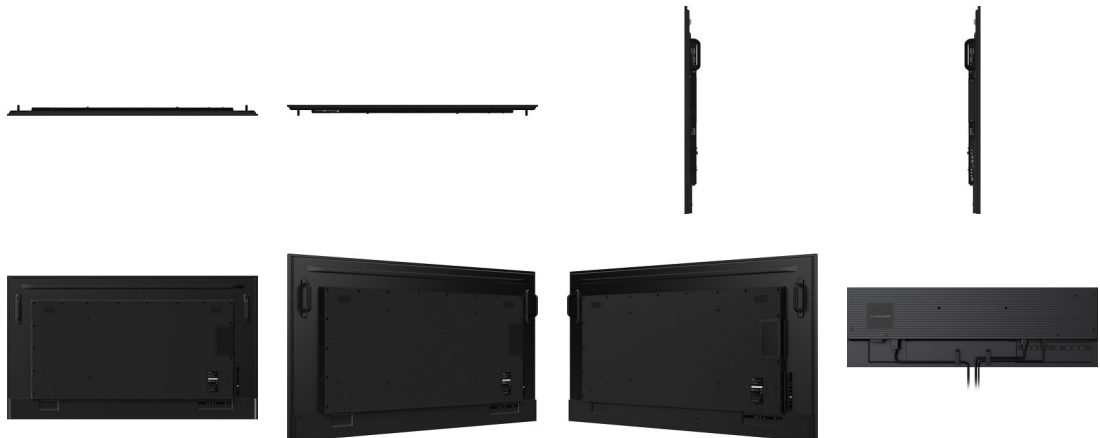

## 09 AFMETINGEN / GEWICHT

Product afmetingen B x H x D 1679.5 x 958.5 x 55mm

Doos afmetingen B x H x D 1883 x 1140 x 186mm

Gewicht (zonder  
doos) 29.5kg

Gewicht (inclusief  
doos) 41kg

EAN code 4948570123483