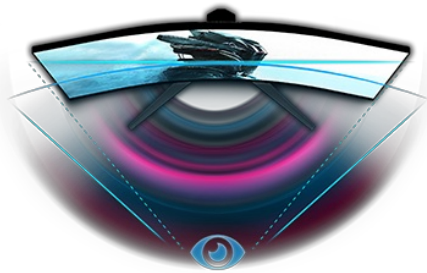

Duik volledig in je game met de curved GCB3280QSU Red Eagle met 180Hz verversingssnelheid

Het 1500R curved VA-paneel met 180Hz refresh rate, 0.2ms MPRT en een resolutie van 2560x1440 resolutie biedt een ongelooflijke game-ervaring met uitstekend beeldkwaliteit. De in hoogte verstelbare voet zorgt voor absolute flexibiliteit voor uw perfecte schermpositie. Met behulp van de voor gedefinieerde gaming modes pas je, samen met de Black Tuner-functie, de scherminstellingen aan om jou totale controle te geven over de donkere scènes en ervoor te zorgen dat details altijd duidelijk zichtbaar zijn.

CURVED DESIGN 1500R

De 1500R-kromming van het scherm, garandeert een realistische en comfortabele kijkervaring, waardoor je jezelf echt kunt onderdompelen in de game.

180Hz & 0.2ms MPRT

Met een verversingssnelheid van 180 Hz en een MPRT-responstijd van 0,2 ms heeft u de macht! Neem beslissingen in een fractie van een seconde, het beeld op het scherm zal altijd scherp en vloeiend zijn.

01 PANEEL EIGENSCHAPPEN

Beelddiagonaal	31.5", 80cm
Paneel	VA LED
Curved	1500R
Resolutie	2560 x 1440 @180Hz (3.7 megapixel)
Beeldverhouding	16:9
Paneel helderheid	350 cd/m ²
Statisch contrast	3000:1
Advanced contrast	80M:1
Reactietijd (MPRT)	0.2ms
Inkijkhoek	horizontaal/verticaal: 178°/178°, rechts/links: 89°/89°, naar boven/onderen: 89°/89°
Kleurondersteuning	16.7mln (sRGB: 96%, NTSC: 72%)
Horizontale frequentie	30 - 225kHz
Zichtbaar formaat	697.3 x 392.3mm, 27.5 x 15.4"
Pixel pitch	0.272mm
Kleur	mat, zwart