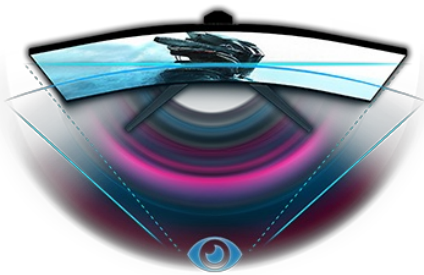

Tauche komplett ins Spiel ein mit dem Red Eagle GCB3280QSU Curved-Monitor mit 180Hz Bildwiederholffrequenz

Das VA-Panel mit 1500R-Wölbung, einer Bildwiederholffrequenz von 180Hz, 0,2 ms MPRT-Reaktionszeit und einer Auflösung von 2560 x 1440px bietet ein beeindruckendes Gaming-Erlebnis und garantiert eine hervorragende Bildqualität. Der höhenverstellbare Standfuß sorgt dafür, dass die Position des Bildschirms kinderleicht an deine Bedürfnisse angepasst werden kann. Mithilfe der Bildschirmeinstellungen, der vor- und benutzerdefinierten Spielmodi, sowie der Black-Tuner-Funktion behält Du immer die volle Kontrolle, auch in sehr dunklen Szenen des Spiels, damit dir auch die kleinsten Details nicht entgehen.

CURVED DESIGN 1500R

Das Curved Design mit einer 1500R- Wölbung des Bildschirms, die von der Krümmung des menschlichen Auges inspiriert wurde, garantiert eine hervorragende Bildqualität und ein komfortables und sehr realistisches Gaming-Erlebnis, damit Du wirklich in das Spiel eintauchen kannst.

180Hz & 0.2ms MPRT

Mit 180Hz Bildwiederholffrequenz und 0.2ms Reaktionszeit ist die Kraft mit Dir! Treffe Entscheidungen in Sekundenbruchteilen, die Bilder werden immer gestochen scharf angezeigt.

01 DISPLAY EIGENSCHAFTEN

Bilddiagonale	31.5", 80cm
Panel-Technologie	VA LED
Curved	1500R
Physikalische Auflösung	2560 x 1440 @180Hz (3.7 megapixel)
Bildformat	16:9
Helligkeit	350 cd/m ²
Kontrastverhältnis	3000:1
Erweitertes Kontrast Verhältnis	80M:1
Reaktionszeit (MPRT)	0.2ms
Blickwinkel	horizontal/vertikal: 178°/178°, rechts/links: 89°/89°, nach oben/unten: 89°/89°
Farbunterstützung	16.7mln (sRGB: 96%, NTSC: 72%)
Horizontalfrequenz	30 - 225kHz
Arbeitsfläche H x B	697.3 x 392.3mm, 27.5 x 15.4"
Pixelabstand	0.272mm
Farbe	matt, schwarz