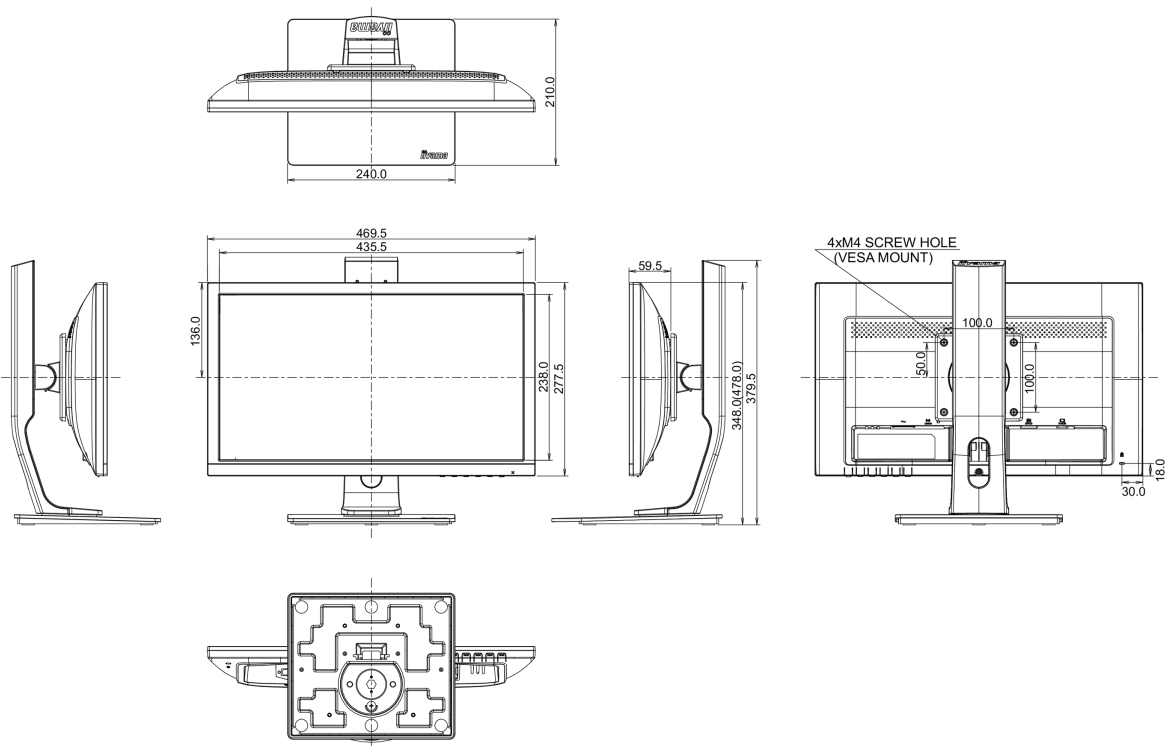

## 04 MECHANISME

Positieaanpassingen	hoogte, pivot (rotatie), draaien, kantelen
Hoogte-instelling	130mm
Rotatie	90°
Draaibare voet	90°; 45° links; 45° rechts
Kantelhoek	22° omhoog; 5° omlaag
VESA montage	100 x 100mm

## 08 AFMETINGEN / GEWICHT

Product afmetingen B x H x D	469.5 x 348 (478) x 210mm
Gewicht (zonder doos)	4.3kg
EAN code	4948570112777

*Alle handelsmerken zijn geregistreerd. Gegevens onder voorbehoud van zetfouten. Specificaties kunnen vooraf en zonder opgaaf van reden gewijzigd worden. Alle LCD-panels vallen onder ISO-9241-307:2008 inzake pixelfouten.*