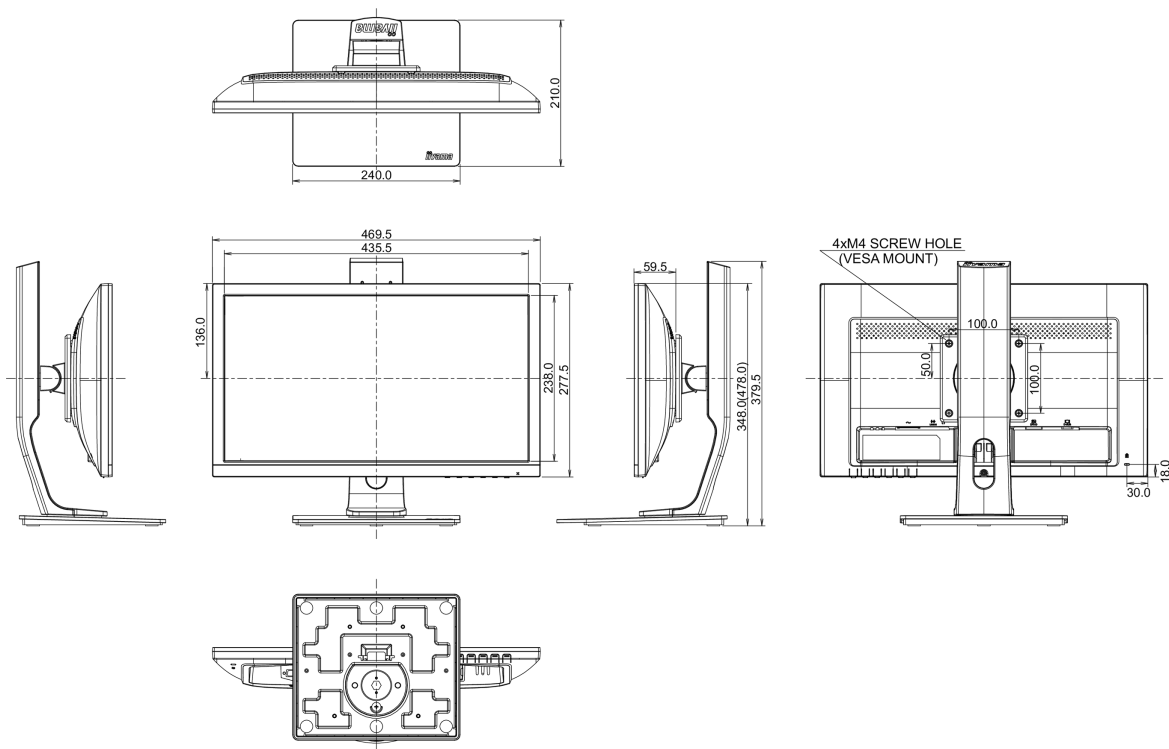

## 04 MECHANICKÉ ČÁSTI

Úpravy polohy	výška, pivot (rotace), swivel, náklon
Výškově nastavitelné	130mm
Otočný (Pivot)	90°
Úhel otočení	90°; 45° na lefo; 45° na parvo
Úhel náklonu	22° nahoru; 5° dolů
VESA	100 x 100mm

## 08 ROZMĚRY / HMOTNOST

Rozměry výrobku Š x V x D	469.5 x 348 (478) x 210mm
Váha (bez balení)	4.3kg
EAN code	4948570112777

Všechny ochranné známky jsou registrovány a chráněny. Vyhrazené právo na změny. Veškeré ploché panely LCD splňují normu ISO-9241-307:2008 v oblasti počtu vadných pixelů.