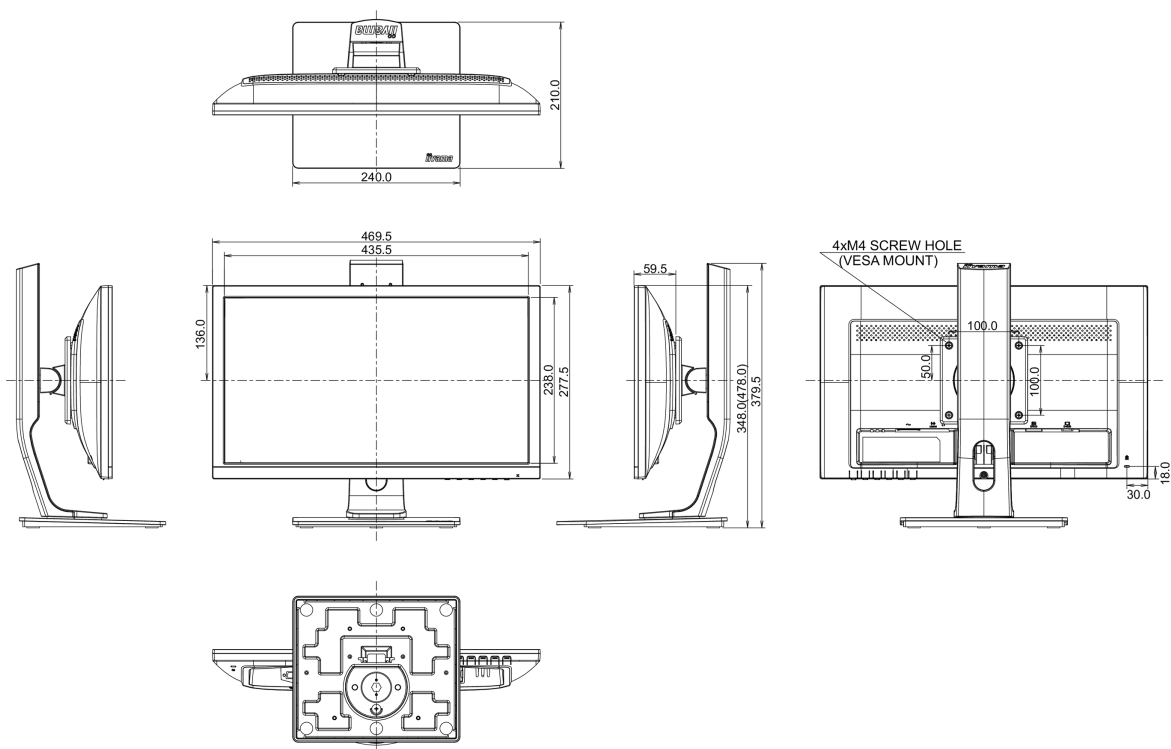

01 KIJELZŐ JELLEMZŐI

Átló	19.5", 49.4cm
Panel	TN LED, matte finish
Natív felbontás	1600 x 900 (1.4 megapixel)
Képarány	16:9
Fényerő	250 cd/m ²
Statikus kontraszt	1000:1
Speciális kontraszt	12M:1
Válaszidő (GTG)	5ms
Látótér	horizontális/vertikális: 170°/160°, jobb/bal: 85°/85°, fel/le: 80°/80°
Szín támogatás	16.7mln (sRGB: 99%; NTSC: 72%)
Horizontális szinkronizálás	30 - 80kHz
Látható terület Sz x M	433.9 x 236.3mm, 17.1 x 9.3"
Pixel magasság	0.27mm
Szín	matt

04 MECHANIKUS

Kijelző helyzetének beállításai	magasság, forgatás, forgatható, billenthető
Magasság beállítása	130mm
Forgatás (PIVOT funkció - portré mód)	90°
Forgó állvány	90°; 45° bal; 45° jobb
Hajlásszög	22° fel; 5° le
VESA állvány	100 x 100mm

07 FENNTARTHATÓSÁG

Előírások	CE, TÜV-Bauart, EAC, VCCI-B, RoHS támogatás, ErP, WEEE, HATÓTÁVOLSÁG
Energiahatékonysági osztály ((EU) 2017/1369 rendelet)	F
REACH SVHC	0,1% felett: Vezet

08 MÉRETEK / SÚLY

Termék méretei Sz x H x M	469.5 x 348 (478) x 210mm
Súly (doboz nélkül)	4.3kg
EAN kód	4948570112777