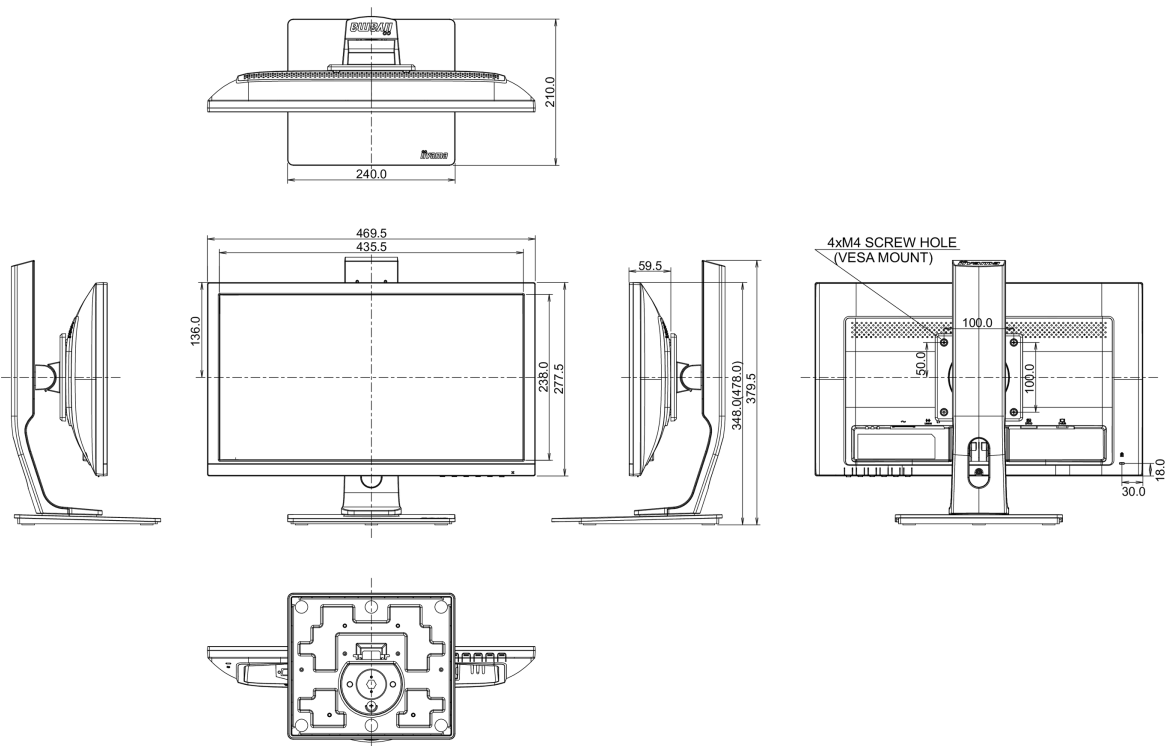

04 MECHANISME

Positieaanpassingen	hoogte, pivot (rotatie), draaien, kantelen
Hoogte-instelling	130mm
Rotatie	90°
Draaibare voet	90°; 45° links; 45° rechts
Kantelhoek	22° omhoog; 5° omlaag
VESA montage	100 x 100mm

07 DUURZAAMHEID

Richtlijnen	CE, TÜV-Bauart, EAC, VCCI-B, RoHS support, ErP, WEEE, REACH
Energie efficiëntie klasse (Regulation (EU) 2017/1369)	F
REACH SVHC	meer dan 0.1%: Lood

08 AFMETINGEN / GEWICHT

Product afmetingen B x H x D	469.5 x 348 (478) x 210mm
Gewicht (zonder doos)	4.3kg
EAN code	4948570112777