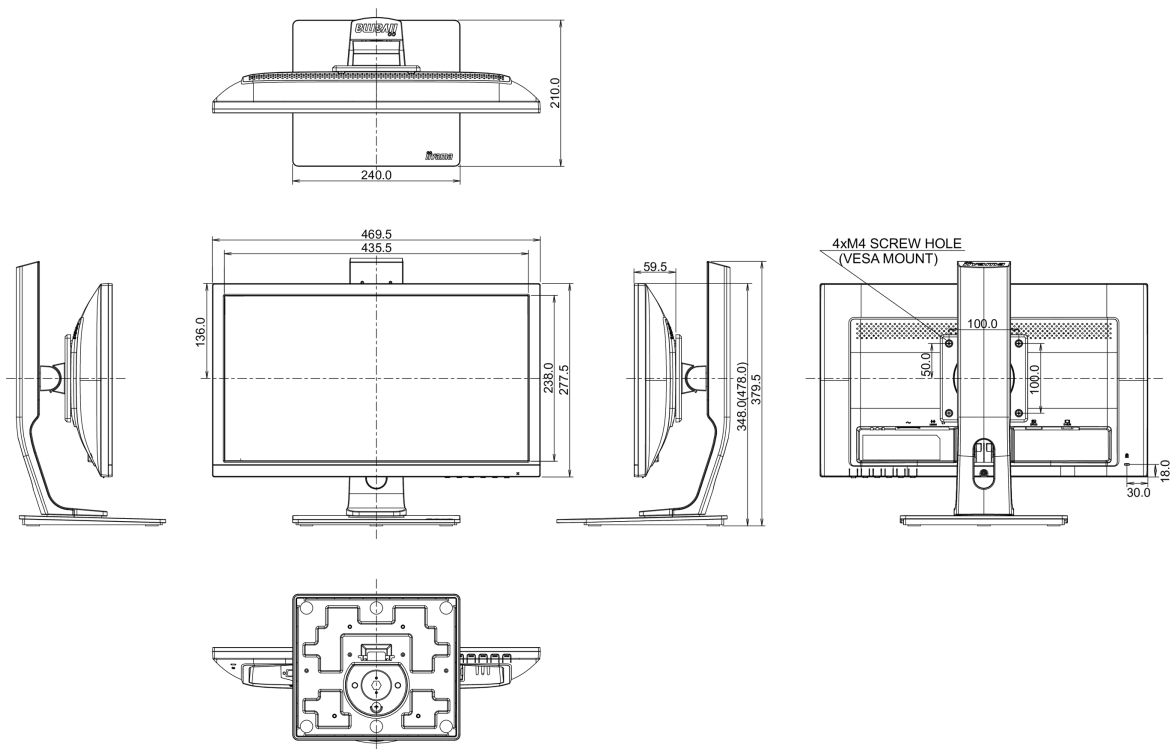

04 МЕХАНИЧЕСКИЕ ХАРАКТЕРИСТИКИ

Эргономика	высота, вращение экрана, вращение подставки, наклон
Настройка высоты (HAS)	130мм
Вращение экрана (PIVOT)	90°
Вращение подставки (Swivel)	90°; 45° лево; 45° право
Угол наклона экрана	22° вверх; 5° вниз
Крепление VESA	100 x 100мм

07 СТАНДАРТЫ

Сертификаты	CE, TÜV-Bauart, EAC, VCCI-B, RoHS support, ErP, WEEE, REACH
REACH SVHC	свинца, превышает 0.1%

08 РАЗМЕР / ВЕС

Размер продукта Ш x В x Г	469.5 x 348 (478) x 210мм
Вес (без упаковки)	4.3кг
EAN код	4948570112777