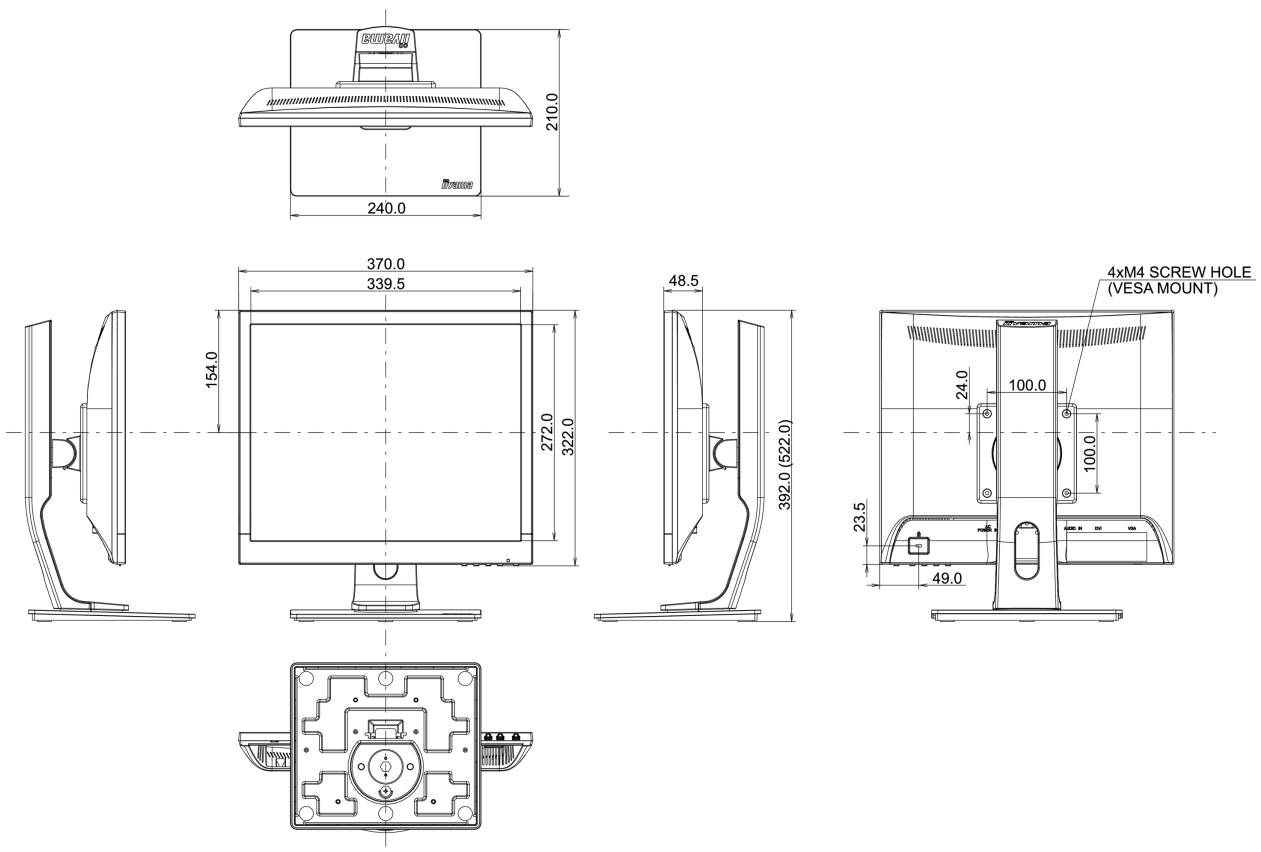

## 08 AFMETINGEN / GEWICHT

Product afmetingen B x H x D

370 x 392 (522) x 210mm

Gewicht (zonder doos)

4.4kg

EAN code

4948570113019

*Alle handelsmerken zijn geregistreerd. Gegevens onder voorbehoud van zetfouten. Specificaties kunnen vooraf en zonder opgaf van reden gewijzigd worden. Alle LCD-panelen vallen onder ISO-9241-307:2008 inzake pixelfouten.*