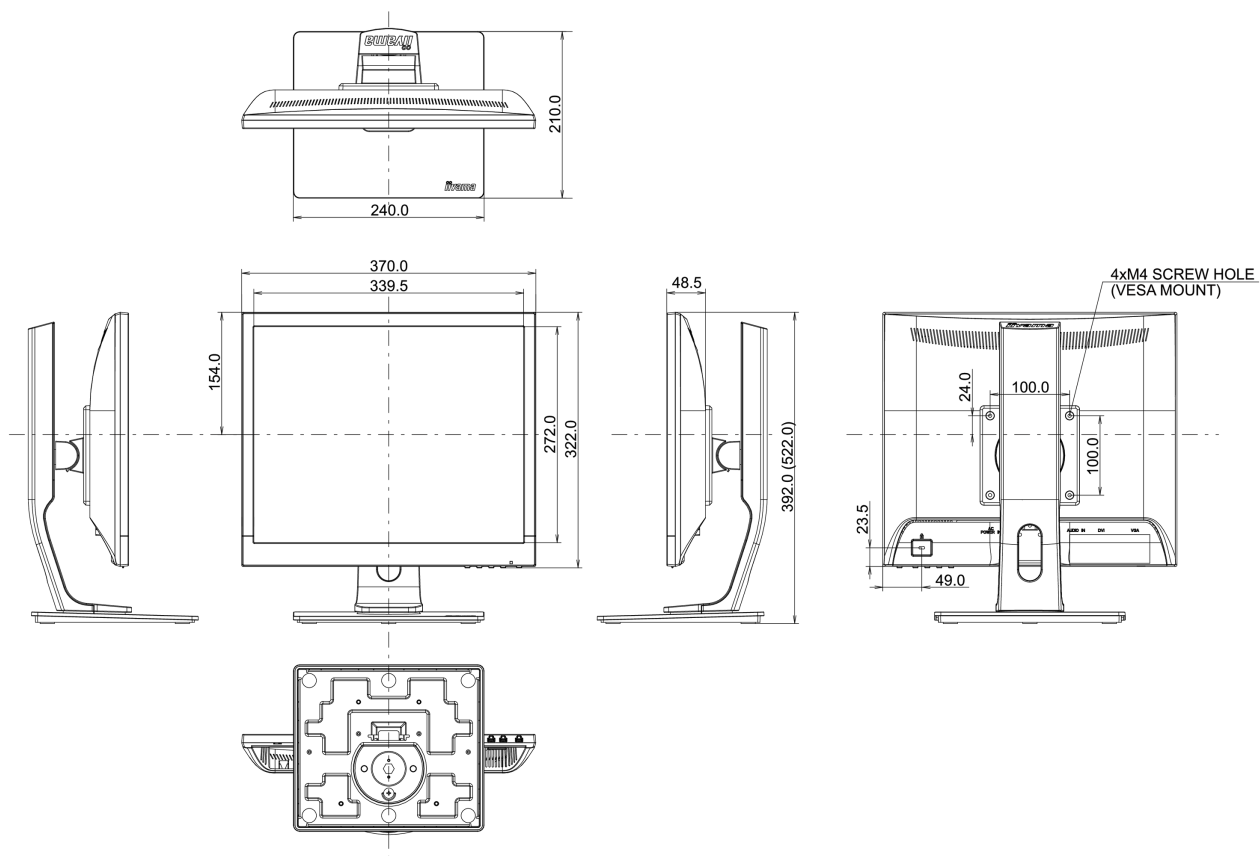

07 СТАНДАРТЫ

Сертификаты

CE, TÜV-Bauart, RoHS support, ErP, WEEE, REACH

REACH SVHC

свинца, превышает 0.1%

08 РАЗМЕР / ВЕС

Размер продукта Ш x В x Г

370 x 392 (522) x 210мм

Вес (без упаковки)

4.4кг

EAN код

4948570113019

Все товарные знаки и торговые марки являются собственностью их владельцев и они защищены. Ошибки и изменения допускаются. Спецификации могут быть изменены без уведомления. Все LCD мониторы соответствуют стандарту ISO-9241-307:2008 по политике битых пикселей.

© IIYAMA CORPORATION. ALL RIGHTS RESERVED