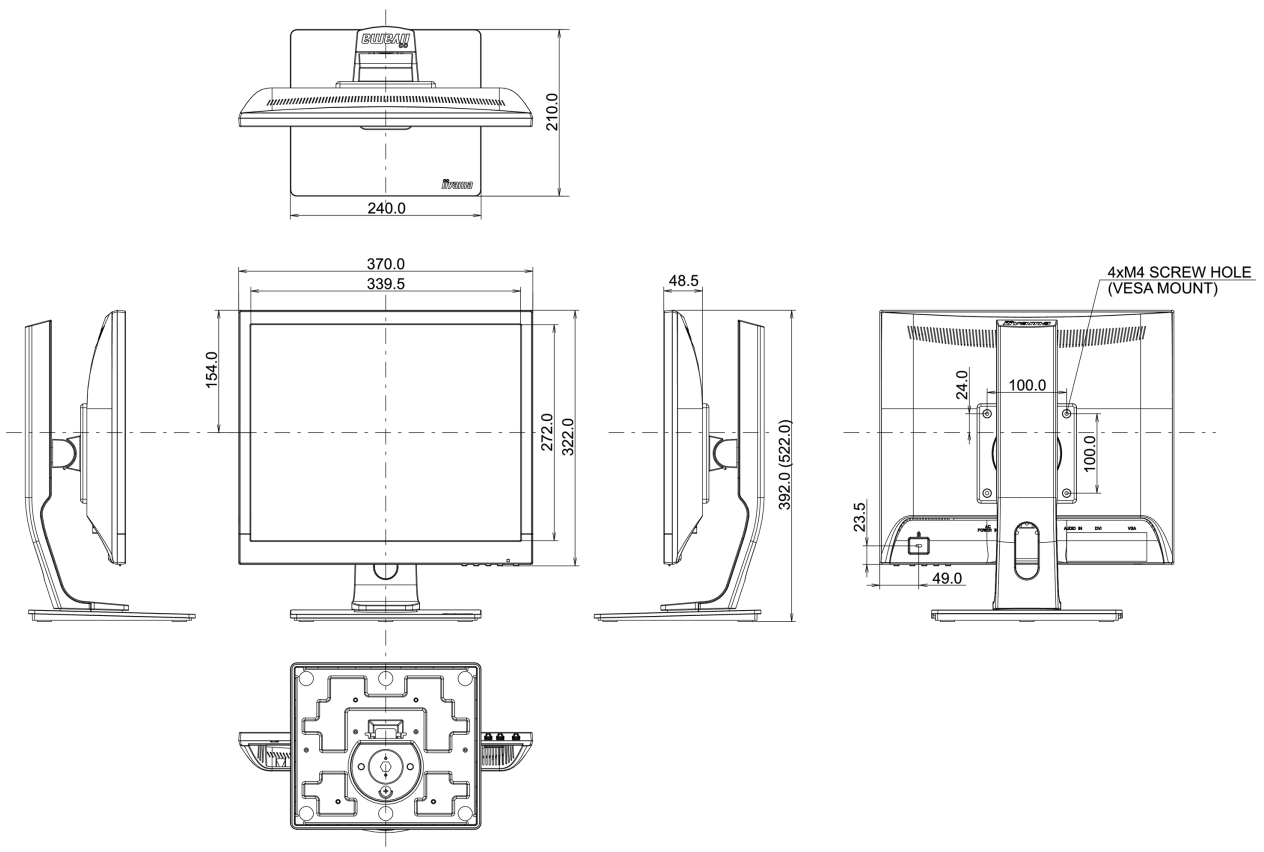

01 DISPLAY EIGENSCHAFTEN

Bilddiagonale	17", 43cm
Panel-Technologie	TN LED, matte Oberfläche
Physikalische Auflösung	1280 x 1024 (1.3 megapixel)
Bildformat	5:4
Helligkeit	250 cd/m ²
Kontrastverhältnis	1000:1
Erweitertes Kontrast Verhältnis	12M:1
Reaktionszeit (GTG)	5ms
Blickwinkel	horizontal/vertikal: 170°/160°, rechts/links: 85°/85°, nach oben/unten: 80°/80°
Farbunterstützung	16.7mln (sRGB: 99%; NTSC: 72%)
Horizontalfrequenz	24 - 80kHz
Arbeitsfläche H x B	337.9 x 270.3mm, 13.3 x 10.6"
Pixelabstand	0.264mm
Farbe	matt, weiß

Produkt Abmessungen B x H x T

370 x 392 (522) x 210mm

Gewicht (ohne Verpackung)

4.4kg

EAN code

4948570113019

Alle Warenzeichen sind eingetragene Handelsmarken. Irrtum und Änderungen in den Spezifikationen vorbehalten. Alle LCD's erfüllen die ISO-9241-307:2008 Pixelfehlerklasse.