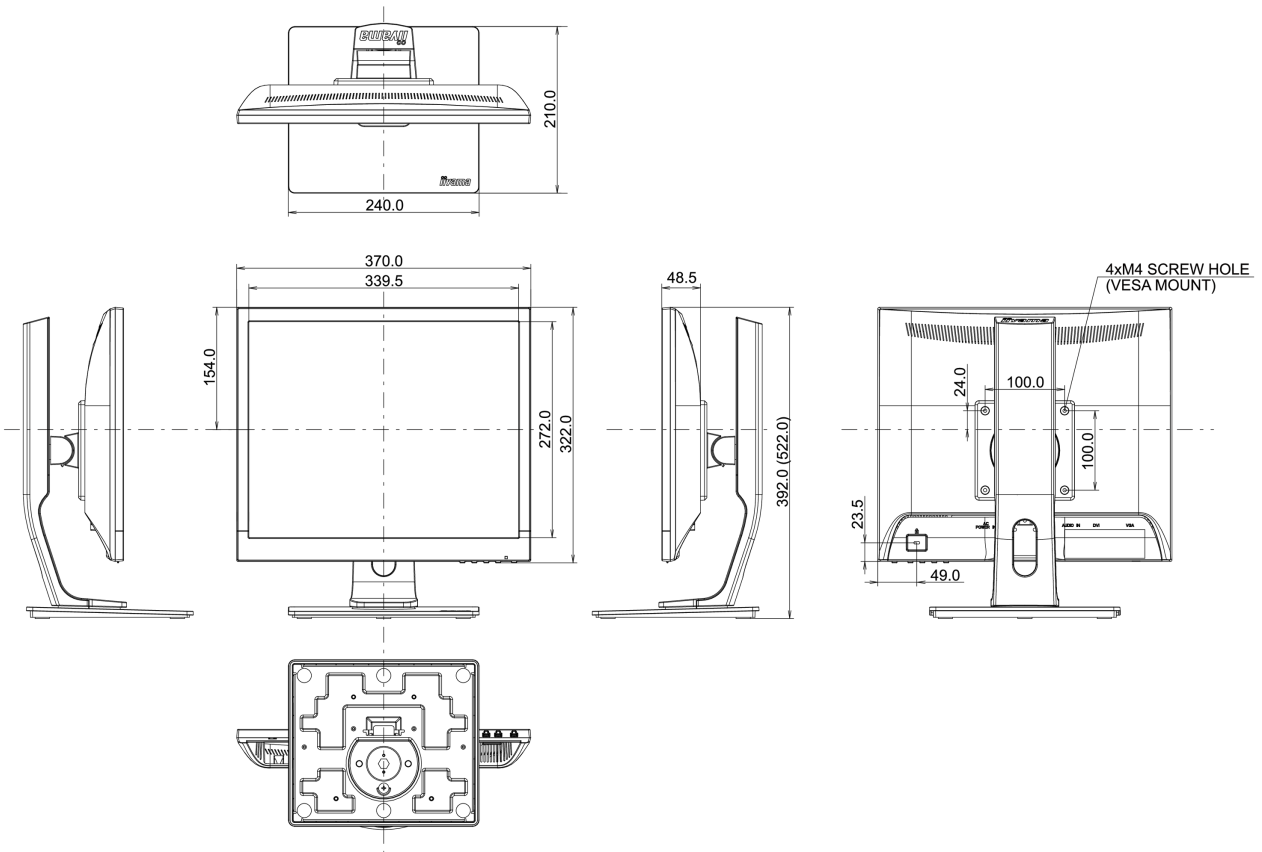

07 FENNTARTHATÓSÁG

Előírások

CE, TÜV-Bauart, RoHS támogatás, ErP, WEEE, HATÓTÁVOLSÁG

Energiahatékonysági osztály ((EU) 2017/1369 rendelet)

E

REACH SVHC

0,1% felett: Vezet

08 MÉRETEK / SÚLY

Termék méretei Sz x H x M

370 x 392 (522) x 210mm

Súly (doboz nélkül)

4.4kg

EAN kód

4948570113019

All trademarks and registered trademarks acknowledged. E & O E. Specification subject to change without notice. All LCD's comply with ISO-9241-307:2008 in connection with pixel defects.

© IIYAMA CORPORATION. ALL RIGHTS RESERVED