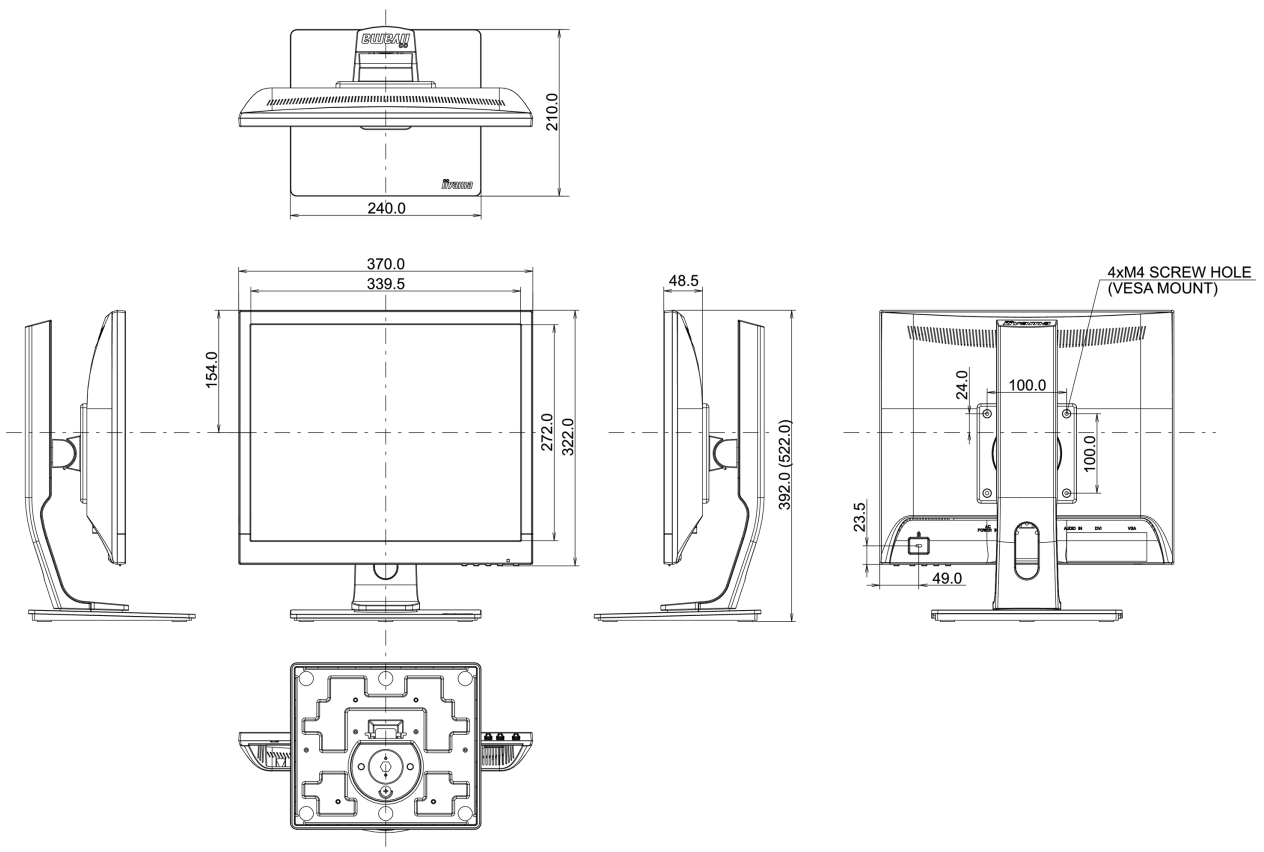

## 04 MECCANICA

Regolazione posizione display	altezza, pivot (rotazione), swivel, tilt
Regolazione altezza	130mm
Rotazione (funzione PIVOT)	90°
Snodo	90°; 45° sinistra; 45° destro
Angolo di inclinazione	22° alto; 3° giù
Montaggio VESA	100 x 100mm

## 08 DIMENSIONI / PESO

Prodotti dimensioni L x H x P

370 x 392 (522) x 210mm

Peso (netto)

4.4kg

EAN code

4948570113019

*Tutti i marchi e i marchi registrati citati. E & O E. Specifiche soggette a modifiche senza preavviso. Tutti i display LCD è conforme alla norma ISO-9241-307:2008 in connessione con difetti dei pixel.*