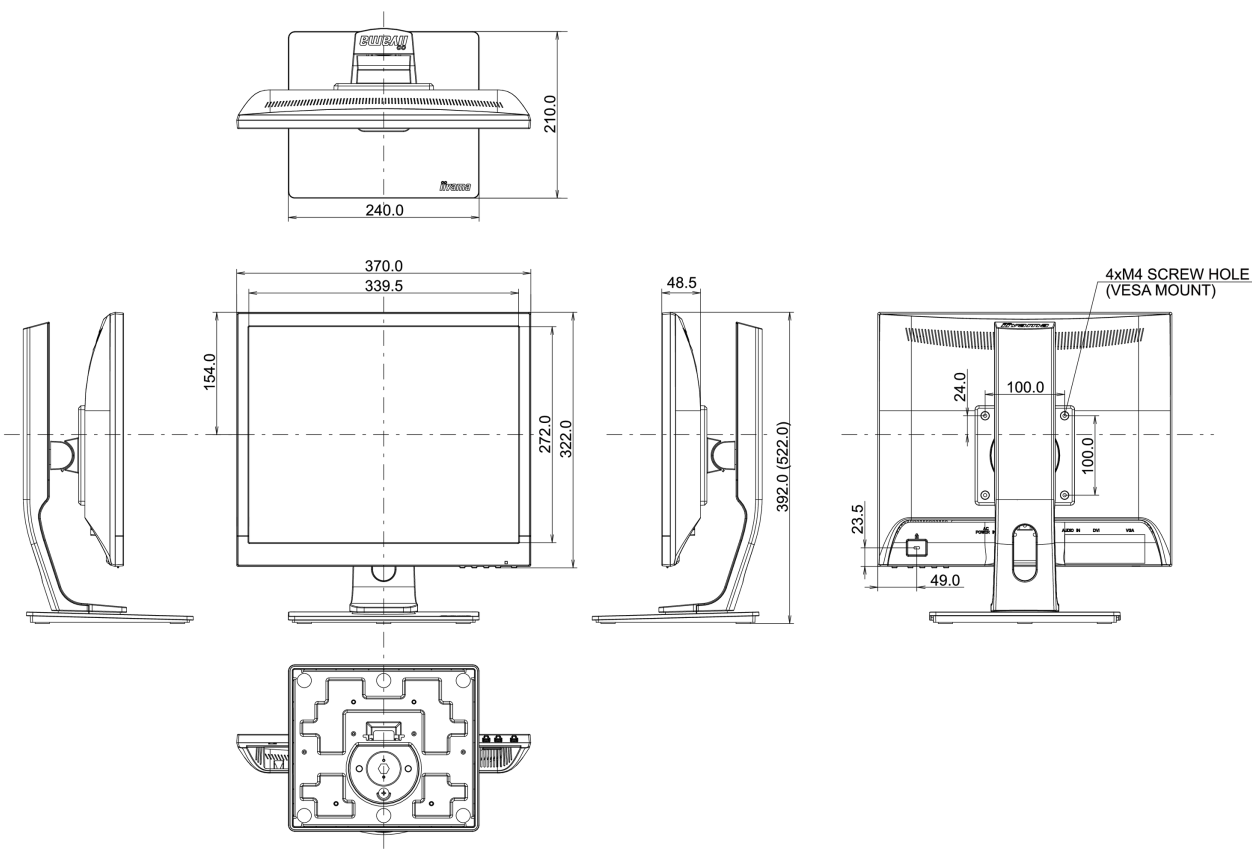

04 MECHANICZNE

Zakres regulacji	wysokość, pivot (rotacja), obrót, pochył
Regulacja wysokości	130mm
Rotacja (funkcja PIVOT)	90°
Obrót stopy	90°; 45° w lewo; 45° w prawo
Kąt pochylenia	22° w górę; 3° w dół
Standard VESA	100 x 100mm

Wymiary produktu szer. x wys. x gł.

370 x 392 (522) x 210mm

Waga (bez pudła)

4.4kg

Kod EAN

4948570113019

Wszystkie znaki towarowe zastrzeżone. Pomyłki i wprowadzanie zmian zastrzeżone. Specyfikacje produktów mogą ulec zmianie bez wcześniejszego zawiadomienia. Wszystkie monitory LCD iiyama są zgodne z normą ISO-9241-307:2008 określającą liczbę i rodzaj defektów matrycy.