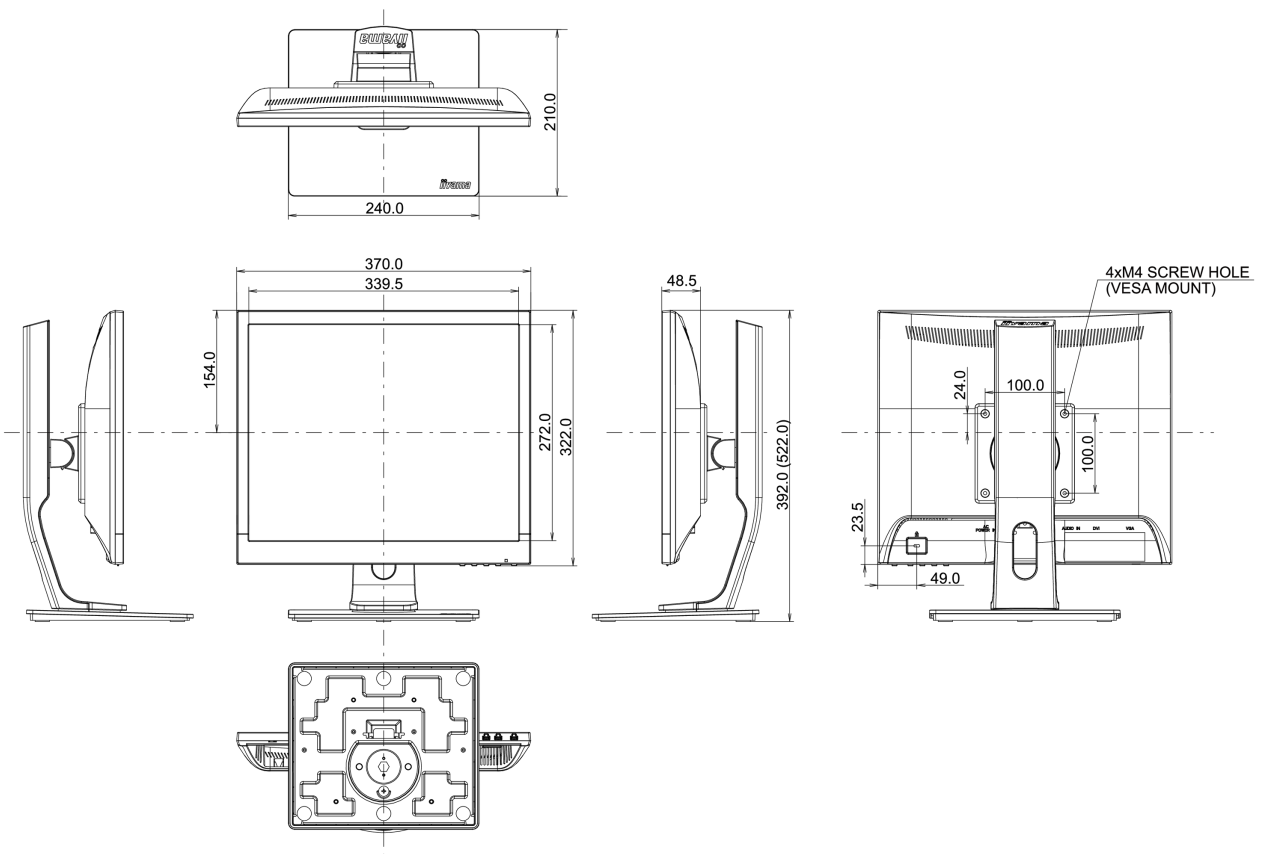

## 08 РАЗМЕР / ВЕС

Размер продукта Ш x В x Г

370 x 392 (522) x 210мм

Вес (без упаковки)

4.4кг

EAN код

4948570113019

Все товарные знаки и торговые марки являются собственностью их владельцев и они защищены. Ошибки и изменения допускаются. Спецификации могут быть изменены без уведомления. Все LCD мониторы соответствуют стандарту ISO-9241-307:2008 по политике битых пикселей.