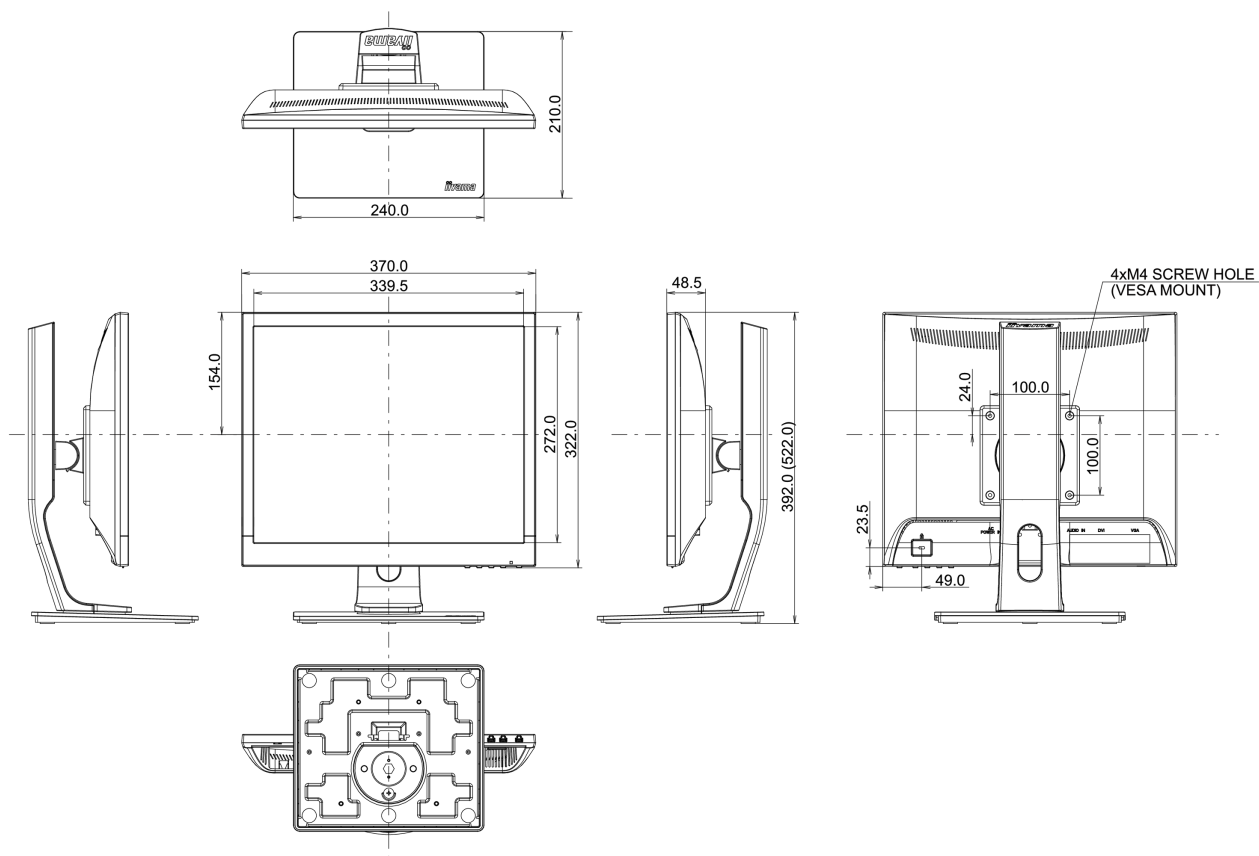

## 08 РАЗМЕР / ВЕС

Размер продукта Ш x В x Г

370 x 392 (522) x 210мм

Вес (без упаковки)

4.4кг

EAN код

4948570113019

Все товарные знаки и торговые марки являются собственностью их владельцев и они защищены. Ошибки и изменения допускаются. Спецификации могут быть изменены без уведомления. Все LCD мониторы соответствуют стандарту ISO-9241-307:2008 по политике битых пикселей.