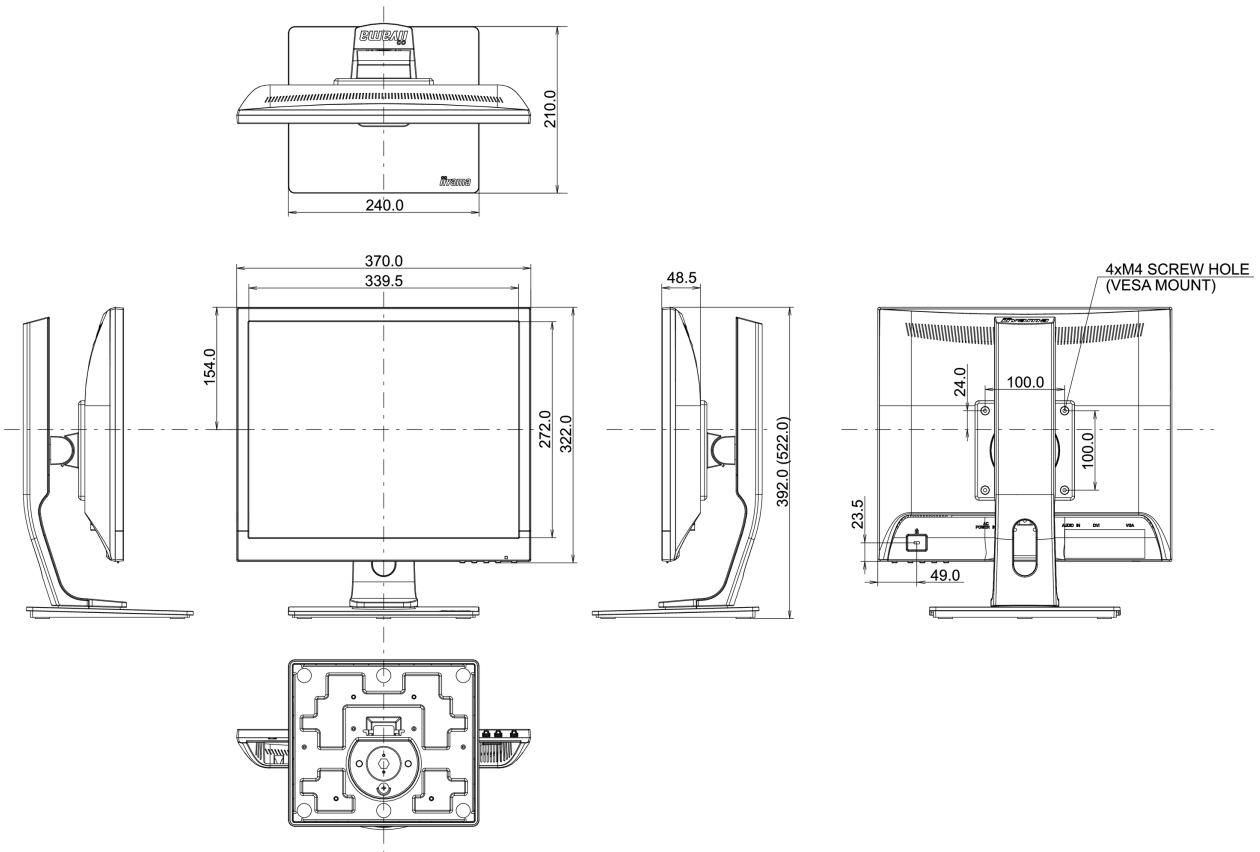

04 MECHANISME

Positieaanpassingen	hoogte, pivot (rotatie), draaien, kantelen
Hoogte-instelling	130mm
Rotatie	90°
Draaibare voet	90°; 45° links; 45° rechts
Kantelhoek	22° omhoog; 3° omlaag
VESA montage	100 x 100mm

Product afmetingen B x H x D

370 x 392 (522) x 210mm

Gewicht (zonder doos)

4.4kg

EAN code

4948570113026

Alle handelsmerken zijn geregistreerd. Gegevens onder voorbehoud van zetfouten. Specificaties kunnen vooraf en zonder opgaaf van reden gewijzigd worden. Alle LCD-panelen vallen onder ISO-9241-307:2008 inzake pixelfouten.