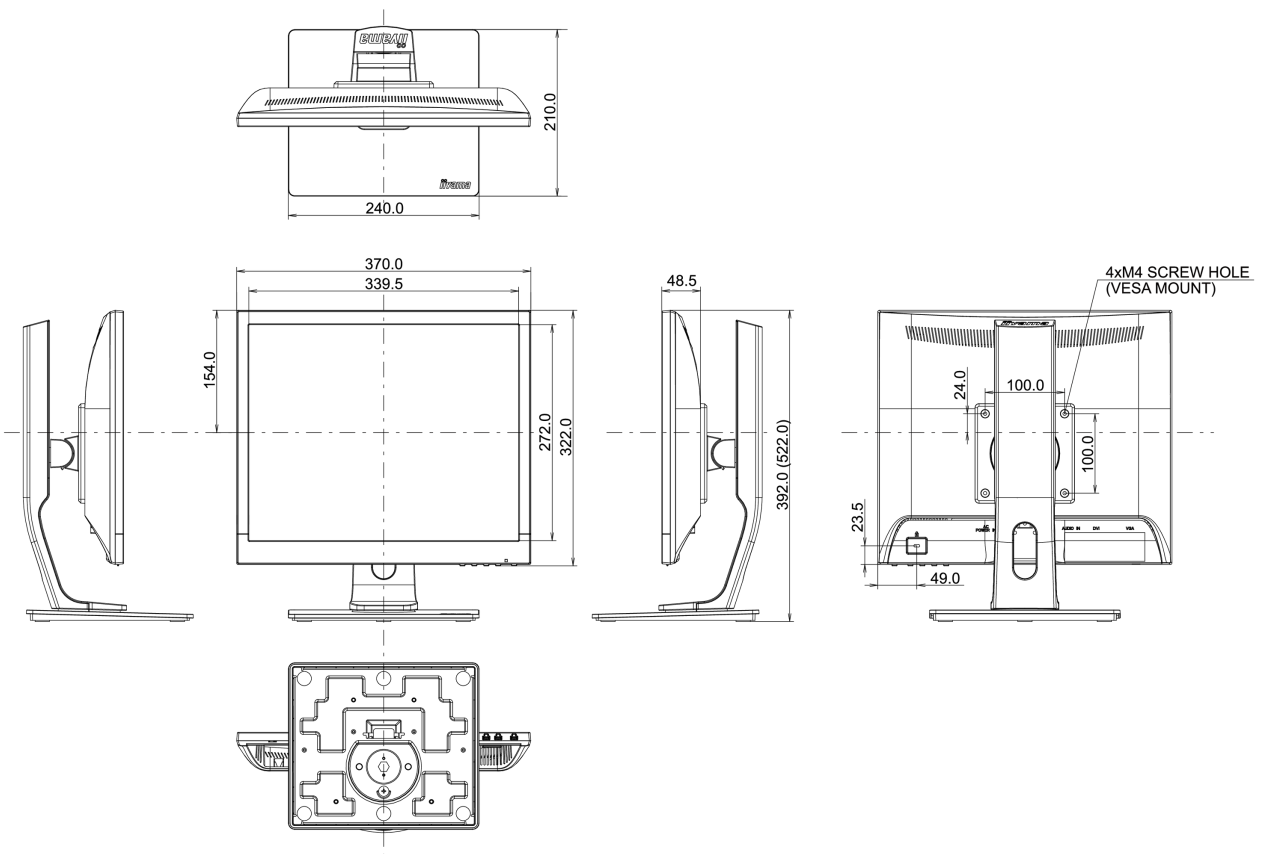

07 СТАНДАРТЫ

Сертификаты

CE, TÜV-Bauart, RoHS support, ErP, WEEE, REACH

REACH SVHC

свинца, превышает 0.1%

08 РАЗМЕР / ВЕС

Размер продукта Ш x В x Г

370 x 392 (522) x 210мм

Вес (без упаковки)

4.4кг

EAN код

4948570113026

Все товарные знаки и торговые марки являются собственностью их владельцев и они защищены. Ошибки и изменения допускаются. Спецификации могут быть изменены без уведомления. Все LCD мониторы соответствуют стандарту ISO-9241-307:2008 по политике битых пикселей.

© IIYAMA CORPORATION. ALL RIGHTS RESERVED