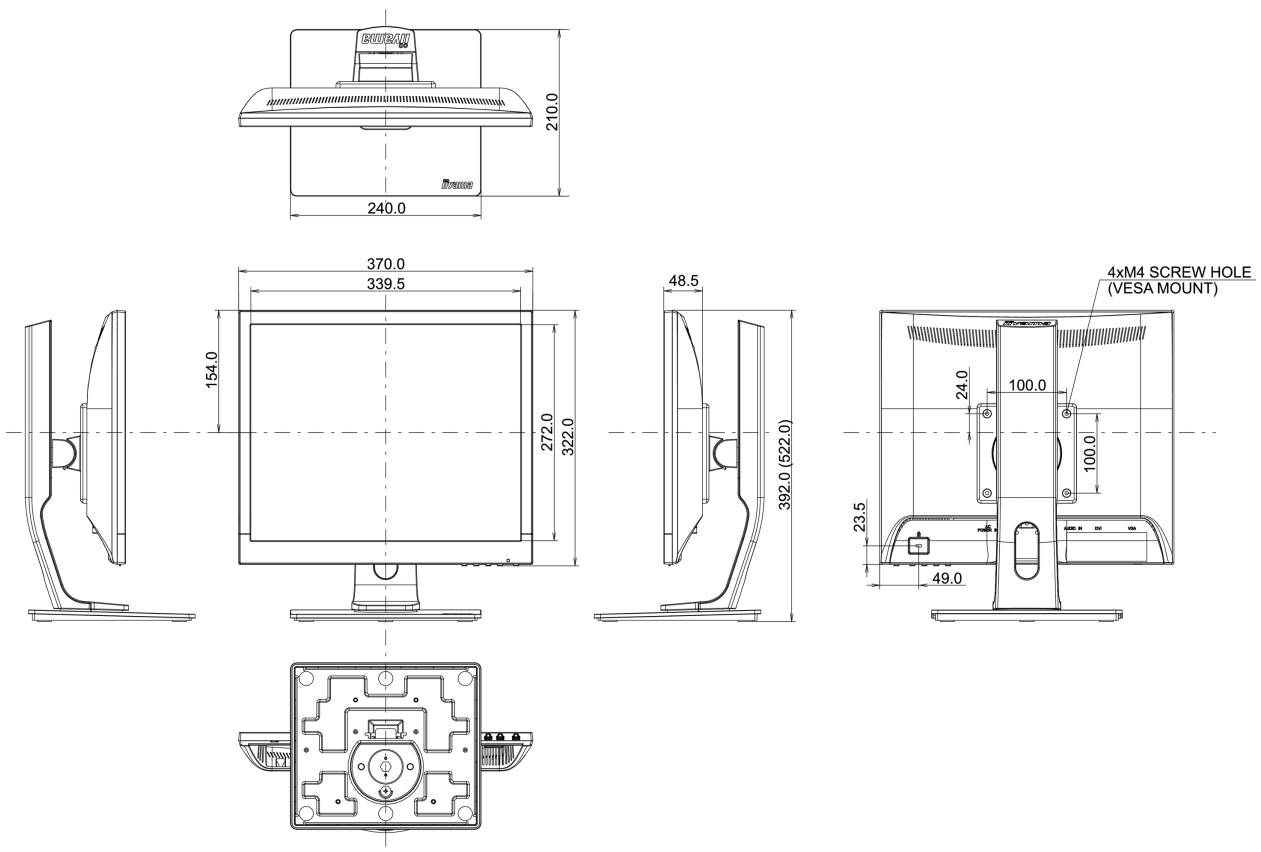

01 DISPLAY EIGENSCHAFTEN

Bilddiagonale	17", 43cm
Panel-Technologie	TN LED, matte Oberfläche
Physikalische Auflösung	1280 x 1024 (1.3 megapixel)
Bildformat	5:4
Helligkeit	250 cd/m ²
Kontrastverhältnis	1000:1
Erweitertes Kontrast Verhältnis	12M:1
Reaktionszeit (GTG)	5ms
Blickwinkel	horizontal/vertikal: 170°/160°, rechts/links: 85°/85°, nach oben/unten: 80°/80°
Farbunterstützung	16.7mln (sRGB: 99%; NTSC: 72%)
Horizontalfrequenz	24 - 80kHz
Arbeitsfläche H x B	337.9 x 270.3mm, 13.3 x 10.6"
Pixelabstand	0.264mm
Farbe	matt

Produkt Abmessungen B x H x T

370 x 392 (522) x 210mm

Gewicht (ohne Verpackung)

4.4kg

EAN code

4948570113026

Alle Warenzeichen sind eingetragene Handelsmarken. Irrtum und Änderungen in den Spezifikationen vorbehalten. Alle LCD's erfüllen die ISO-9241-307:2008 Pixelfehlerklasse.