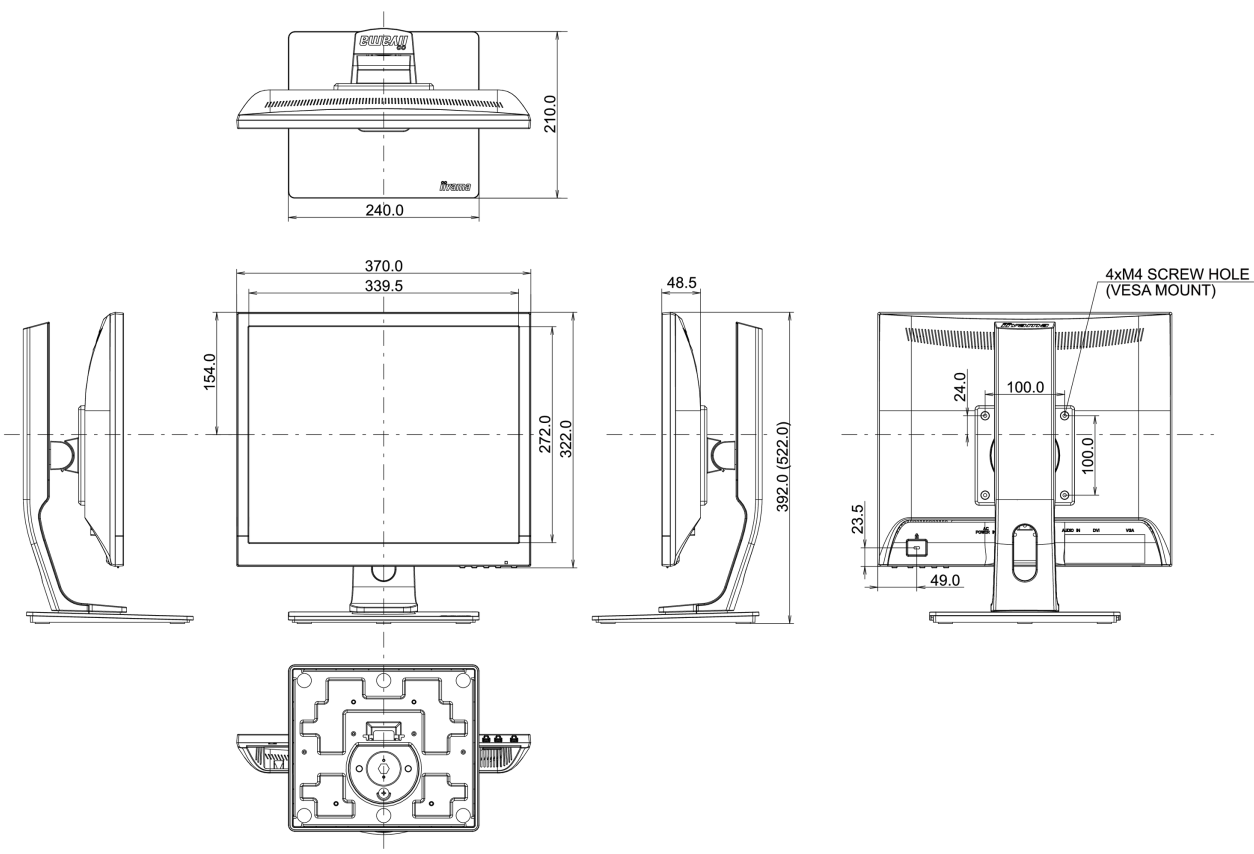

01 KIJELZŐ JELLEMZŐI

Átló	17", 43cm
Natív felbontás	1280 x 1024 (1.3 megapixel)
Képarány	5:4
Fényerő	250 cd/m ²
Statikus kontraszt	1000:1
Speciális kontraszt	12M:1
Válaszidő (GTG)	5ms
Látótér	horizontális/vertikális: 170°/160°, jobb/bal: 85°/85°, fel/le: 80°/80°
Szín támogatás	16.7mIn (sRGB: 99%; NTSC: 72%)
Horizontális szinkronizálás	24 - 80kHz
Látható terület Sz x M	337.9 x 270.3mm, 13.3 x 10.6"
Pixel magasság	0.264mm
Szín	matt

Termék méretei Sz x H x M

370 x 392 (522) x 210mm

Súly (doboz nélkül)

4.4kg

EAN kód

4948570113026

All trademarks and registered trademarks acknowledged. E & O E. Specification subject to change without notice. All LCD's comply with ISO-9241-307:2008 in connection with pixel defects.