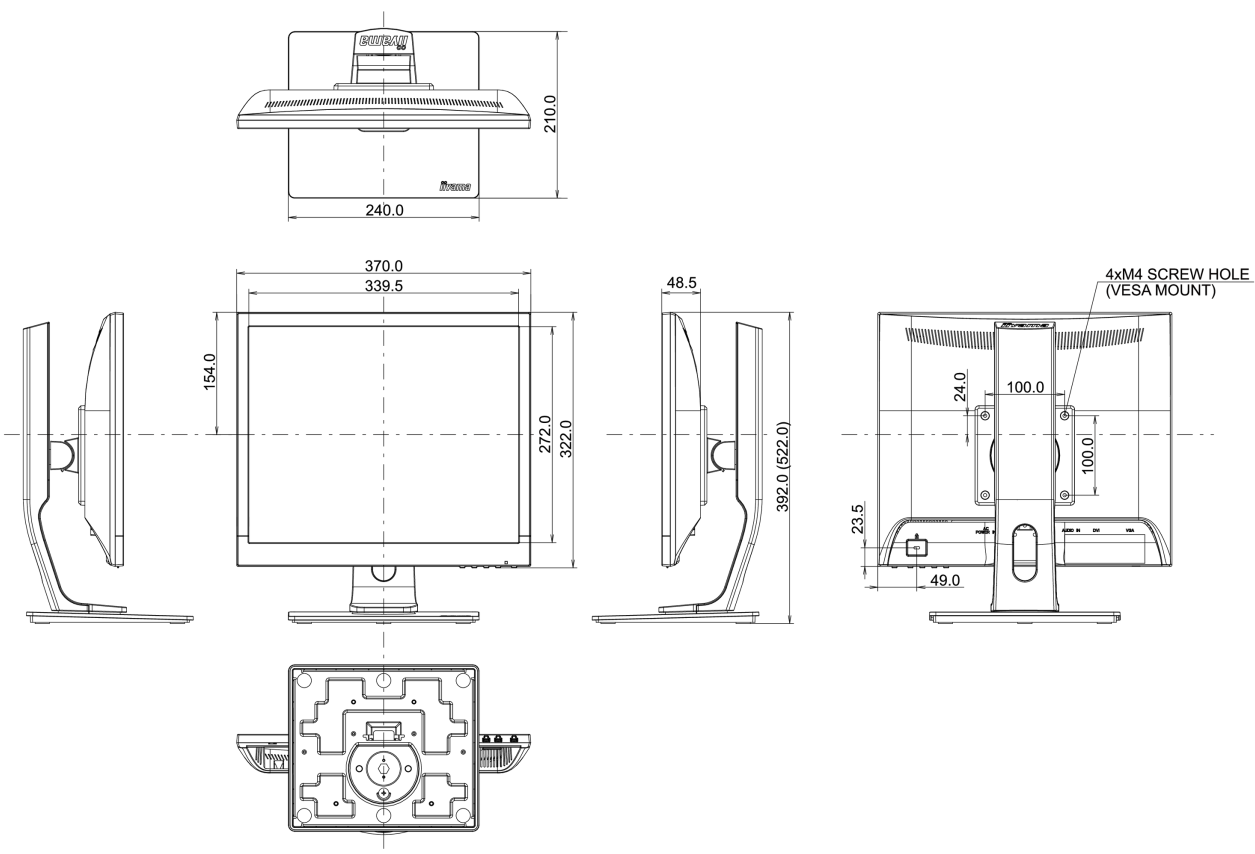

04 MECCANICA

Regolazione posizione display	altezza, pivot (rotazione), swivel, tilt
Regolazione altezza	130mm
Rotazione (funzione PIVOT)	90°
Snodo	90°; 45° sinistra; 45° destro
Angolo di inclinazione	22° alto; 3° giù
Montaggio VESA	100 x 100mm

Prodotti dimensioni L x H x P

370 x 392 (522) x 210mm

Peso (netto)

4.4kg

EAN code

4948570113026

Tutti i marchi e i marchi registrati citati. E & O E. Specifiche soggette a modifiche senza preavviso. Tutti i display LCD è conforme alla norma ISO-9241-307:2008 in connessione con difetti dei pixel.