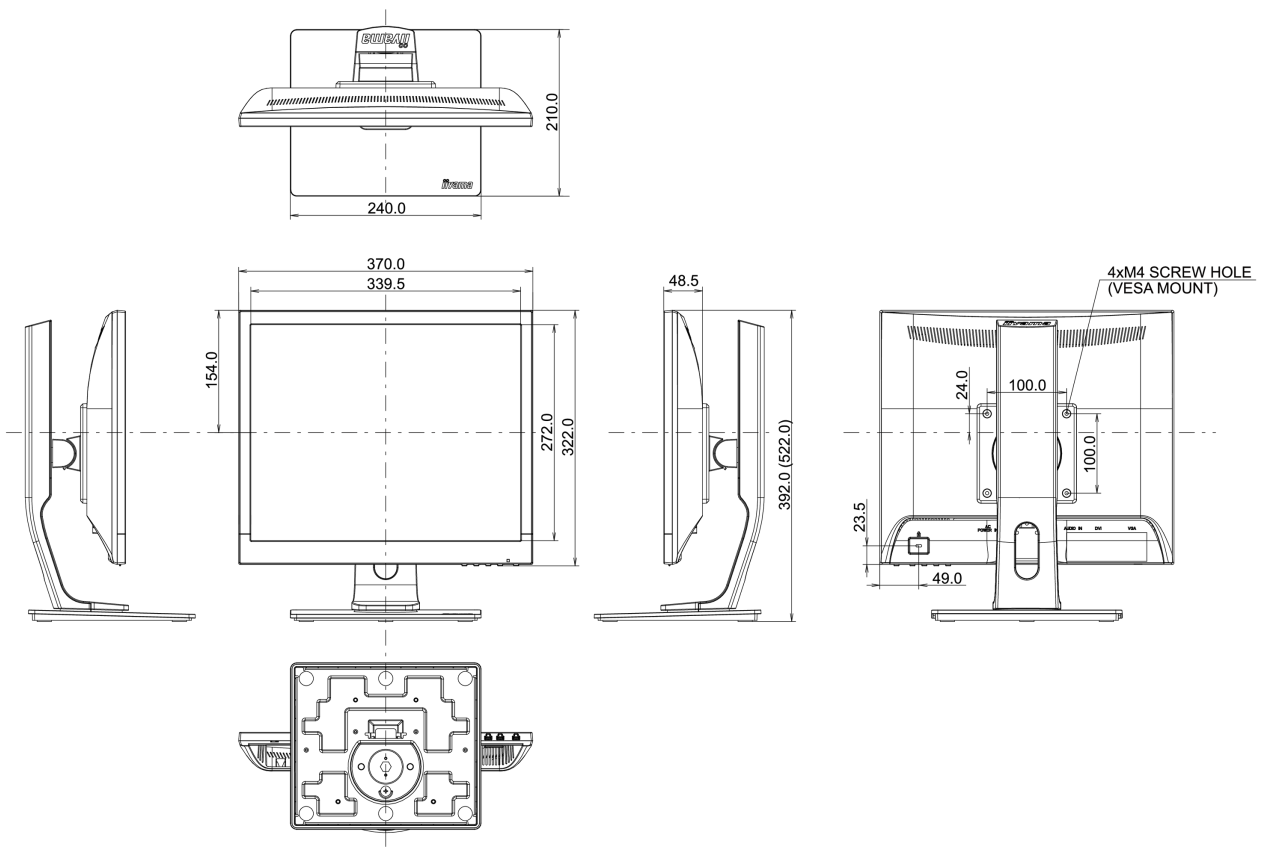

## 08 AFMETINGEN / GEWICHT

Product afmetingen B x H x D

370 x 392 (522) x 210mm

Gewicht (zonder doos)

4.4kg

EAN code

4948570113026

*Alle handelsmerken zijn geregistreerd. Gegevens onder voorbehoud van zetfouten. Specificaties kunnen vooraf en zonder opgave van reden gewijzigd worden. Alle LCD-panelen vallen onder ISO-9241-307:2008 inzake pixelfouten.*