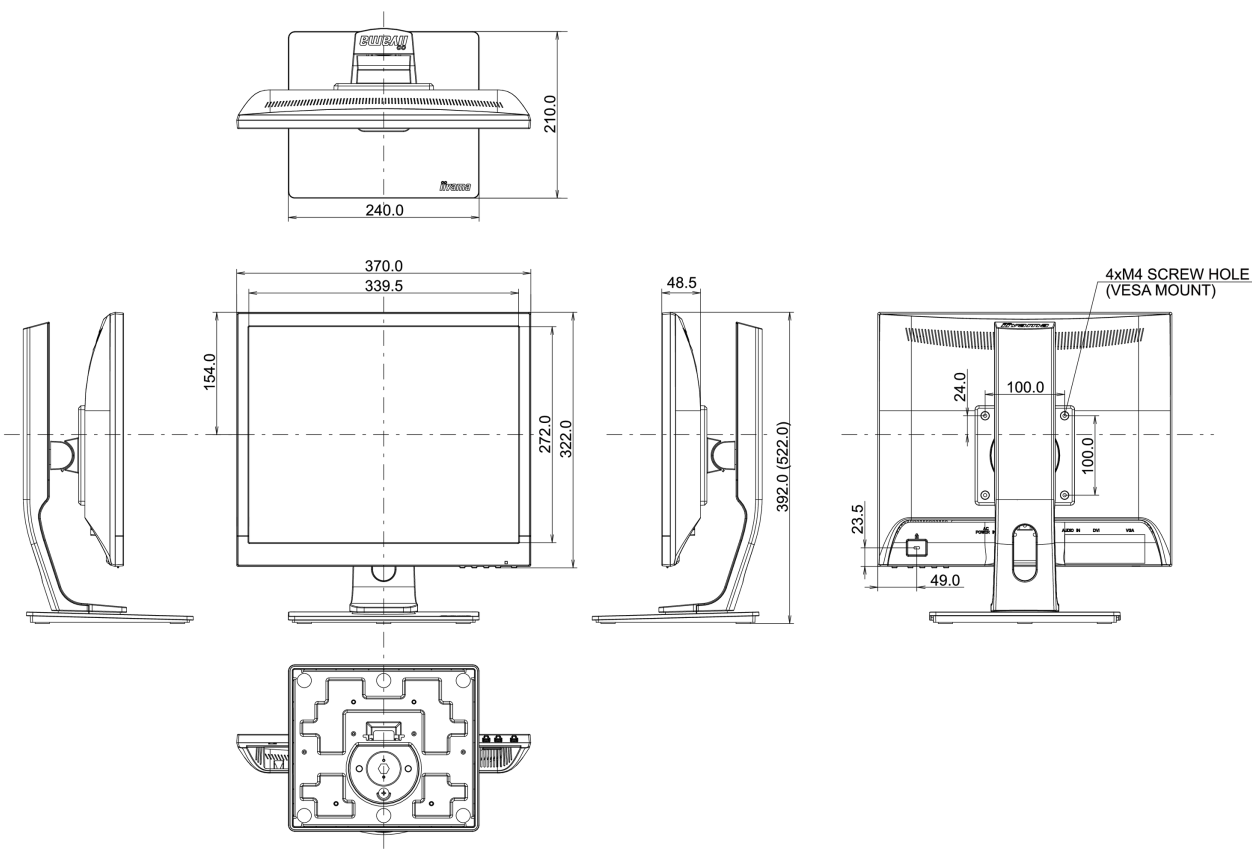

04 MECHANICZNE

Zakres regulacji	wysokość, pivot (rotacja), obrót, pochył
Regulacja wysokości	130mm
Rotacja (funkcja PIVOT)	90°
Obrót stopy	90°; 45° w lewo; 45° w prawo
Kąt pochylenia	22° w górę; 3° w dół
Standard VESA	100 x 100mm

Wymiary produktu szer. x wys. x gł.

370 x 392 (522) x 210mm

Waga (bez pudła)

4.4kg

Kod EAN

4948570113026

Wszystkie znaki towarowe zastrzeżone. Pomyłki i wprowadzanie zmian zastrzeżone. Specyfikacje produktów mogą ulec zmianie bez wcześniejszego zawiadomienia. Wszystkie monitory LCD iiyama są zgodne z normą ISO-9241-307:2008 określającą liczbę i rodzaj defektów matrycy.