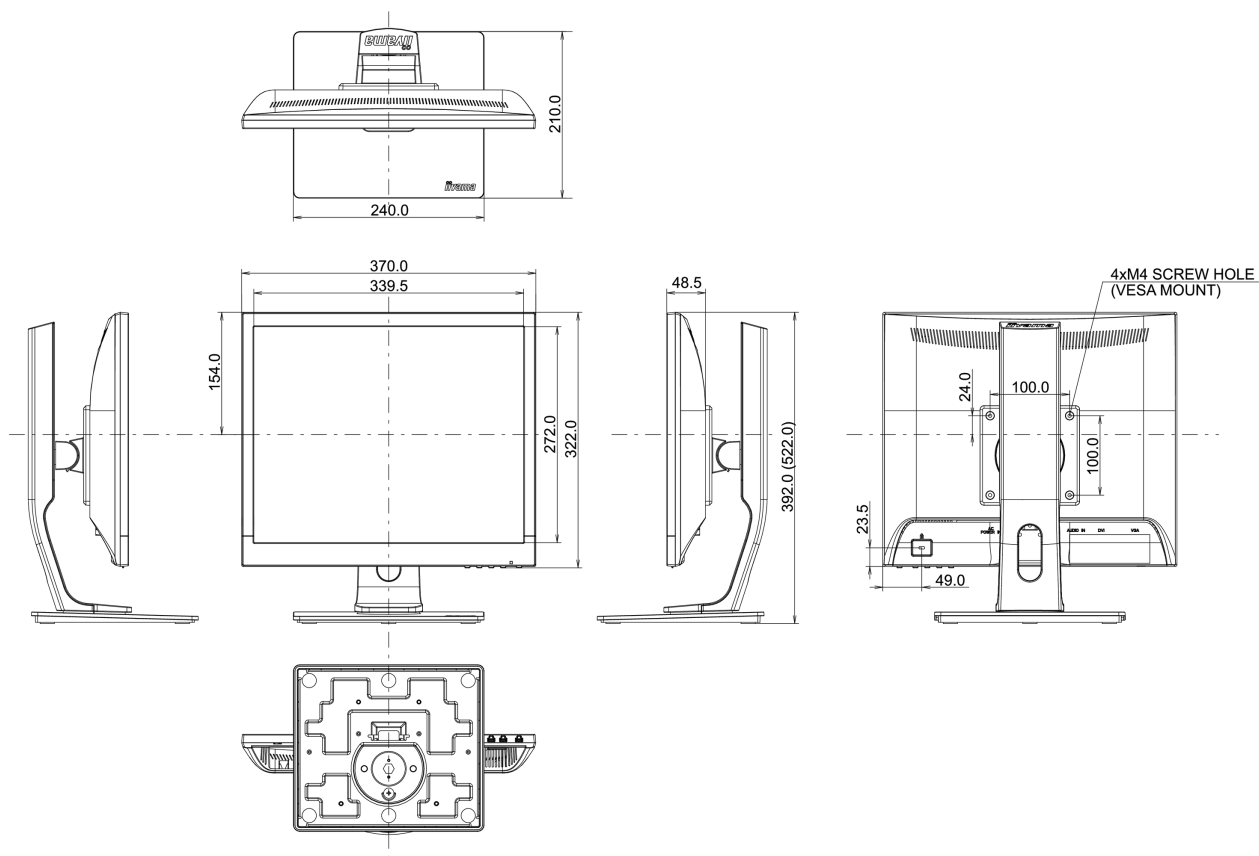

## 08 РАЗМЕР / ВЕС

Размер продукта Ш x В x Г

370 x 392 (522) x 210мм

Вес (без упаковки)

4.4кг

EAN код

4948570113026

Все товарные знаки и торговые марки являются собственностью их владельцев и они защищены. Ошибки и изменения допускаются. Спецификации могут быть изменены без уведомления. Все LCD мониторы соответствуют стандарту ISO-9241-307:2008 по политике битых пикселей.