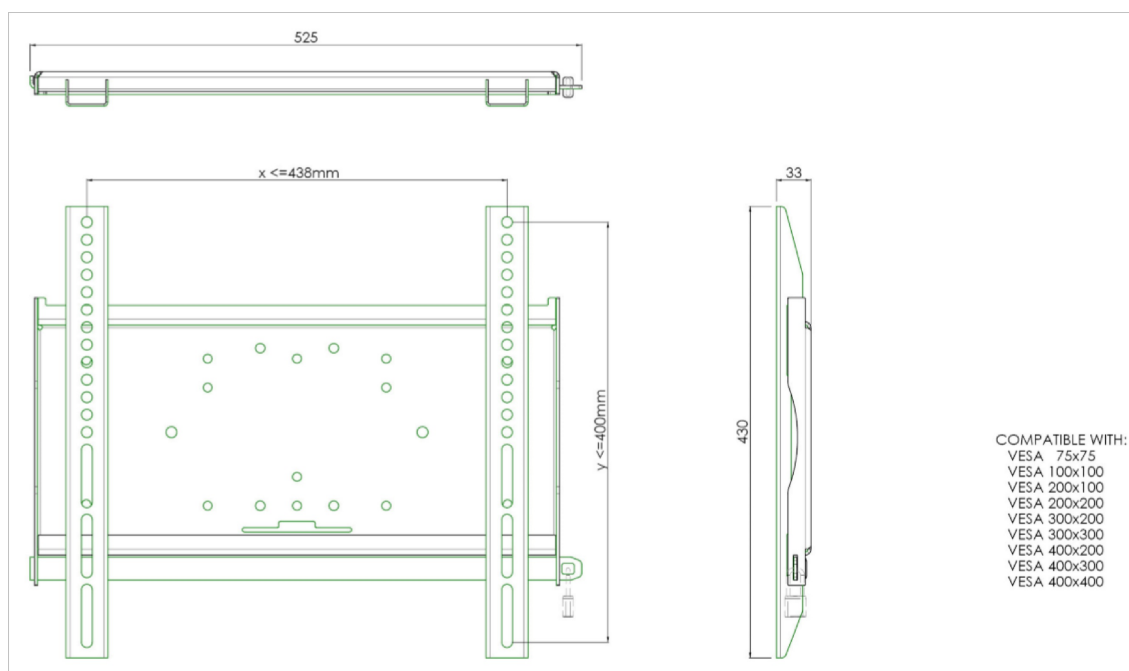

Fixation murale universelle, max 438x400mm. 125kg

Tous les supports muraux universels sont compatible VESA. En plus d'un montage mural, nos kits de montage peuvent être utilisés pour un montage au plafond, via un kit de tubes et pour un montage au sol (utilisant des écrous) avec un pied adéquat. Ces montages comprennent des matériaux de fixation pour sécuriser le montage du moniteur. De plus, ils incluent une barre de sécurité ou de fixation, permettant la protection contre les vols, un cadenas devant être ajouté, séparément.

01 DIMENSIONS / POIDS

Code EAN

4948570031467

Toutes les marques nommées sur ce site sont des marques déposées. iiyama ne pourra être tenu responsable d'éventuelles erreurs ou omissions contenues sur ce site. Tous les écrans LCD iiyama sont conformes à la norme ISO-9241-307:2008 pour ce qui concerne les défauts de pixel.